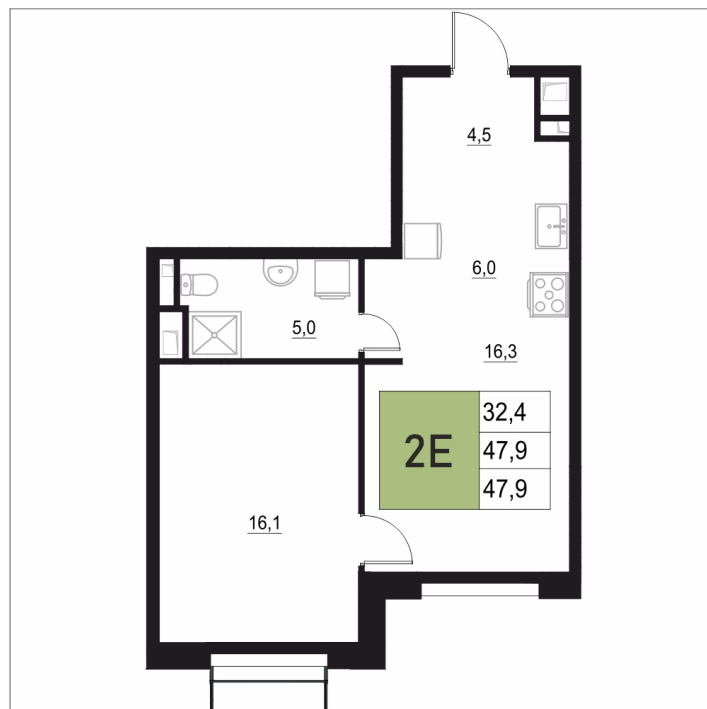

Номер: 84

2 КОМНАТНАЯ 47.9 М²

Отсканируйте QR-код
и смотрите на сайте
жквяземыпарк.рф

9 375 870 руб.

В ипотеку от 39 350 руб.

Корпус	2	Этаж	7
Секция	1	Сдача	3 кв. 2027

11.04.2026 03:11 (Мск)

Не является публичной офертой, цена может быть скорректирована. Информация взята с сайта «жквяземыпарк.рф»

НА ГЕНПЛАНЕ

2

2 КОМНАТНАЯ 47.9 м²

11.04.2026 03:11 (Мск)

Не является публичной офертой, цена может быть скорректирована. Информация взята с сайта «жквяземыпарк.рф»