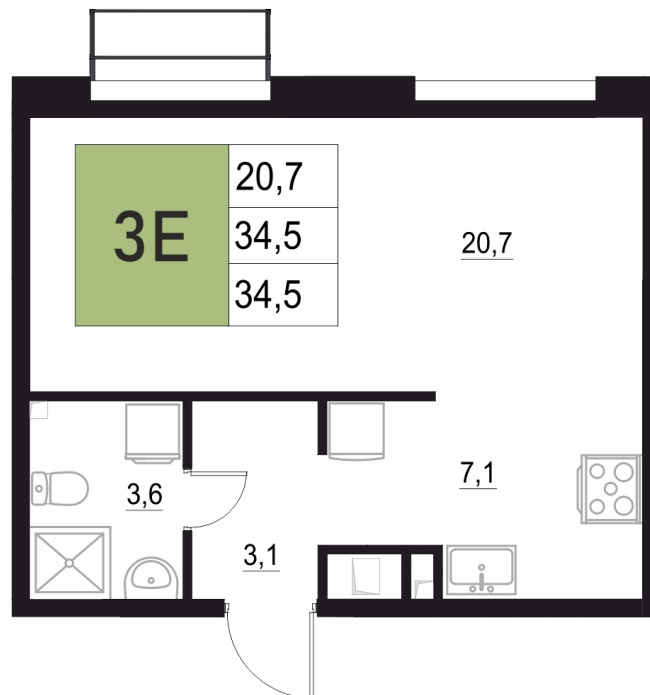

Номер: 219

1 КОМНАТНАЯ

34.5 м²

Отсканируйте QR-код
и смотрите на сайте
жквяземыпарк.рф

7 020 500 руб.

В ипотеку от 29 465 руб.

Корпус	2	Этаж	17
Секция	1	Сдача	3 кв. 2027

11.04.2026 01:20 (Мск)

Не является публичной офертой, цена может быть скорректирована. Информация взята с сайта «жквяземыпарк.рф»

НА ГЕНПЛАНЕ

2

1 КОМНАТНАЯ 34.5 м²

11.04.2026 01:20 (Мск)

Не является публичной офертой, цена может быть скорректирована. Информация взята с сайта «жквяземыпарк.рф»