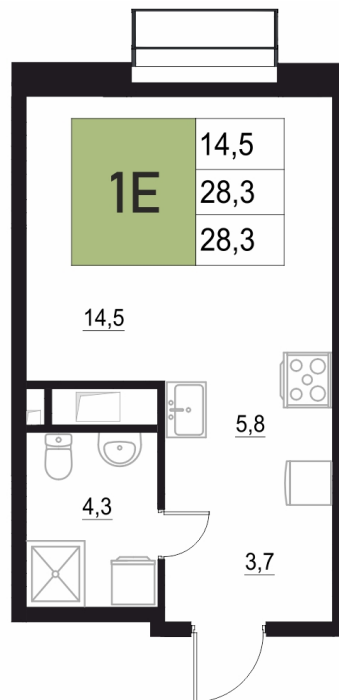

Номер: 201

1 КОМНАТНАЯ

28.3 м²

Отсканируйте QR-код
и смотрите на сайте
жквяземыпарк.рф

5 848 700 руб.

В ипотеку от 24 547 руб.

Корпус	1	Этаж	16
Секция	1	Сдача	3 кв. 2027

01.05.2026 01:33 (Мск)

Не является публичной офертой, цена может быть скорректирована. Информация взята с сайта «жквяземыпарк.рф»

НА ЭТАЖЕ 16

1 КОМНАТНАЯ 28.3 м²

01.05.2026 01:33 (Мск)

Не является публичной офертой, цена может быть скорректирована. Информация взята с сайта «жквремяпарк.рф»

НА ГЕНПЛАНЕ

1 КОМНАТНАЯ 28.3 м²

1

01.05.2026 01:33 (Мск)

Не является публичной офертой, цена может быть скорректирована. Информация взята с сайта «жквяземыпарк.рф»