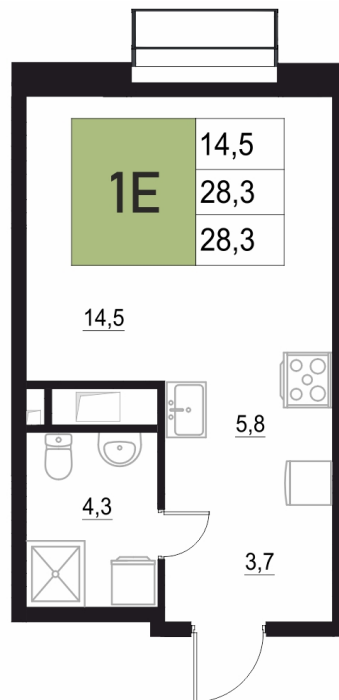

Номер: 425

## 28.3 м<sup>2</sup>

Отсканируйте QR-код  
и смотрите на сайте  
жквяземыпарк.рф

5 848 700 руб.

В ипотеку от 24 547 руб.

Корпус	1	Этаж	15
Секция	2	Сдача	3 кв. 2027

05.05.2026 12:01 (Мск)

Не является публичной офертой, цена может быть скорректирована. Информация взята с сайта «жквяземыпарк.рф»