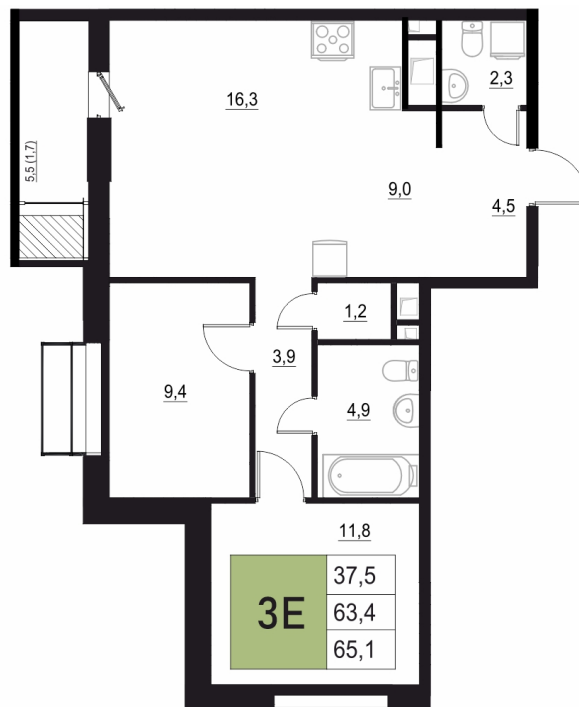

Номер: 465

3 КОМНАТНАЯ

65.1 м²

Отсканируйте QR-код
и смотрите на сайте
жквяземыпарк.рф

12 491 420 руб.

В ипотеку от 52 425 руб.

Корпус	2	Этаж	18
Секция	2	Сдача	3 кв. 2027

24.06.2026 07:27 (Мск)

Не является публичной офертой, цена может быть скорректирована.
Информация взята с сайта «жквяземыпарк.рф».

НА ГЕНПЛАНЕ

2

3 КОМНАТНАЯ 65.1 м²

24.06.2026 07:27 (Мск)

Не является публичной офертой, цена может быть скорректирована.
Информация взята с сайта «жквяземыпарк.рф».