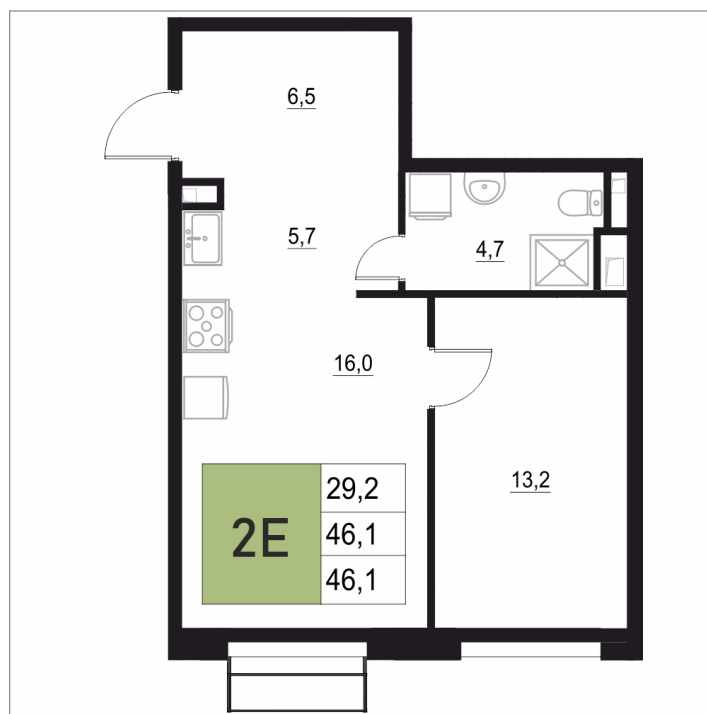

Номер: 365

2 КОМНАТНАЯ 46.1 м²

Отсканируйте QR-код
и смотрите на сайте
жквяземыпарк.рф

7 376 000 руб.

В ипотеку от 29 441 руб.

Корпус	1	Этаж	11
Секция	2	Сдача	3 кв. 2027

24.06.2026 15:19 (Мск)

Не является публичной офертой, цена может быть скорректирована.
Информация взята с сайта «жквяземыпарк.рф».

НА ГЕНПЛАНЕ

2 КОМНАТНАЯ 46.1 м²

1

24.06.2026 15:19 (Мск)

Не является публичной офертой, цена может быть скорректирована.
Информация взята с сайта «жквяземыпарк.рф».