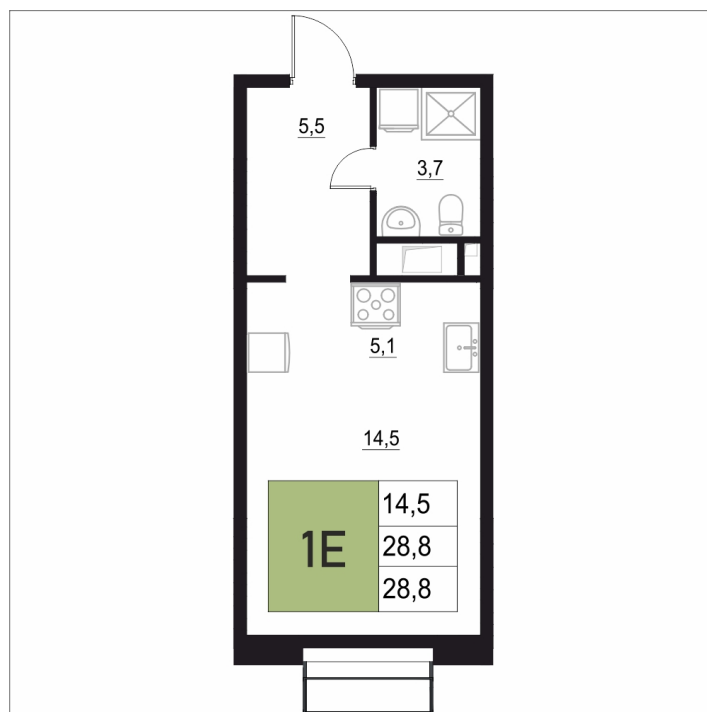

Номер: 433

1 КОМНАТНАЯ

28.8 м²

Отсканируйте QR-код
и смотрите на сайте
жквяземыпарк.рф

4 608 000 руб.

В ипотеку от 18 393 руб.

Корпус	1	Этаж	15
Секция	2	Сдача	3 кв. 2027

24.06.2026 16:34 (Мск)

Не является публичной офертой, цена может быть скорректирована.
Информация взята с сайта «жквяземыпарк.рф».

НА ГЕНПЛАНЕ

1 КОМНАТНАЯ 28.8 м²

1

24.06.2026 16:34 (Мск)

Не является публичной офертой, цена может быть скорректирована.
Информация взята с сайта «жквяземыпарк.рф».