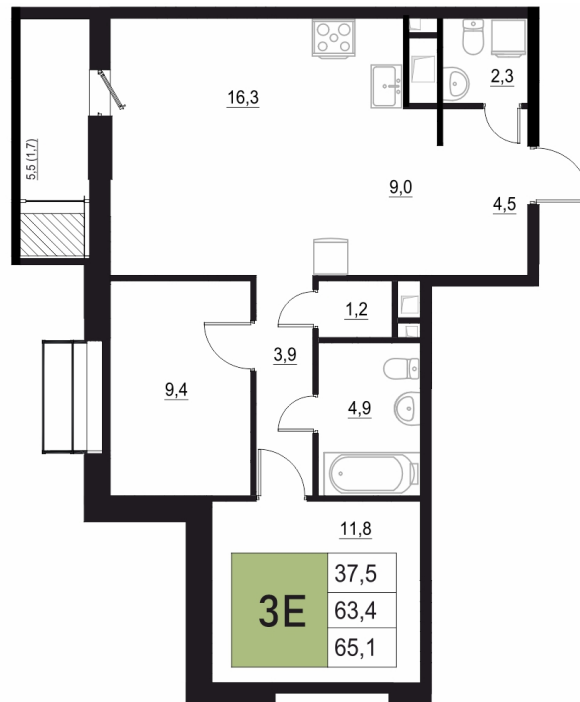

Номер: 87

3 КОМНАТНАЯ 65.1 м²

Отсканируйте QR-код
и смотрите на сайте
жквяземыпарк.рф

12 413 300 руб.

В ипотеку от 52 097 руб.

Корпус	1	Этаж	8
Секция	1	Сдача	3 кв. 2027

05.05.2026 15:06 (Мск)

Не является публичной офертой, цена может быть скорректирована. Информация взята с сайта «жквяземыпарк.рф»

НА ЭТАЖЕ 8

3 КОМНАТНАЯ 65.1 м²

05.05.2026 15:06 (Мск)

Не является публичной офертой, цена может быть скорректирована. Информация взята с сайта «жквземыпарк.рф»

НА ГЕНПЛАНЕ

1

3 КОМНАТНАЯ 65.1 м²

05.05.2026 15:06 (Мск)