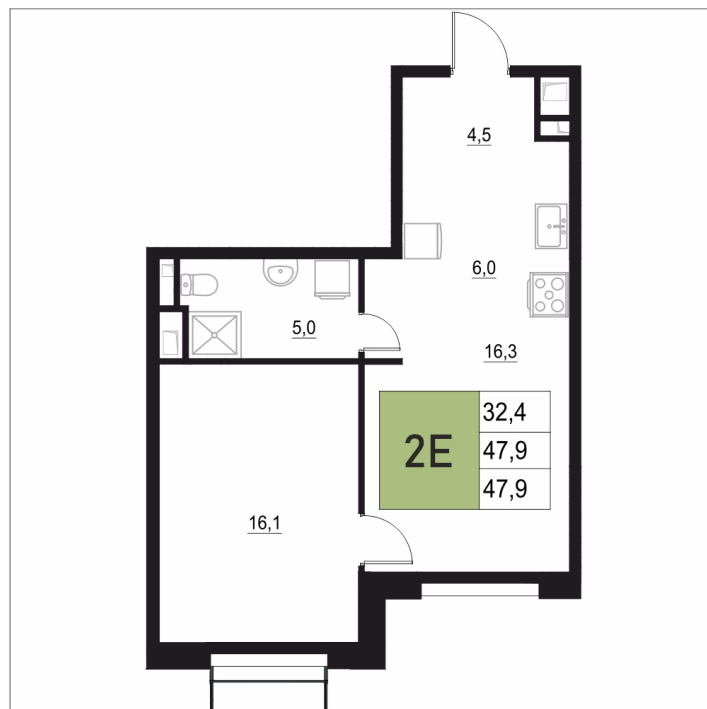

Номер: 266

2 КОМНАТНАЯ 47.9 М²

Отсканируйте QR-код
и смотрите на сайте
жквяземыпарк.рф

9 313 600 руб.

В ипотеку от 39 088 руб.

Корпус	1	Этаж	3
Секция	2	Сдача	3 кв. 2027

05.05.2026 15:03 (Мск)

Не является публичной офертой, цена может быть скорректирована. Информация взята с сайта «жквяземыпарк.рф»

НА ГЕНПЛАНЕ

2 КОМНАТНАЯ 47.9 м²

1

05.05.2026 15:03 (Мск)

Не является публичной офертой, цена может быть скорректирована. Информация взята с сайта «жквяземыпарк.рф»