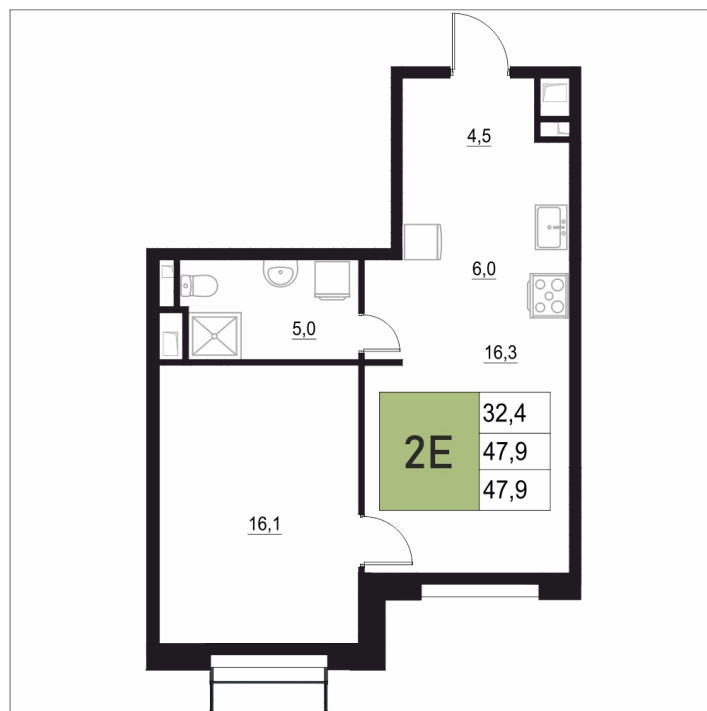

Номер: 266

2 КОМНАТНАЯ

47.9 М²

Отсканируйте QR-код
и смотрите на сайте
жквяземыпарк.рф

8 963 600 руб.

Корпус	1	Этаж	3
Секция	2	Сдача	1 кв. 2028

25.02.2026 03:41 (Мск)

Не является публичной офертой, цена может быть скорректирована. Информация взята с сайта «жквяземыпарк.рф»

НА ЭТАЖЕ 3

2 КОМНАТНАЯ 47.9 м²

25.02.2026 03:41 (Мск)

Не является публичной офертой, цена может быть скорректирована. Информация взята с сайта «жквяземыпарк.рф»

НА ГЕНПЛАНЕ

2 КОМНАТНАЯ 47.9 м²

1

25.02.2026 03:41 (Мск)