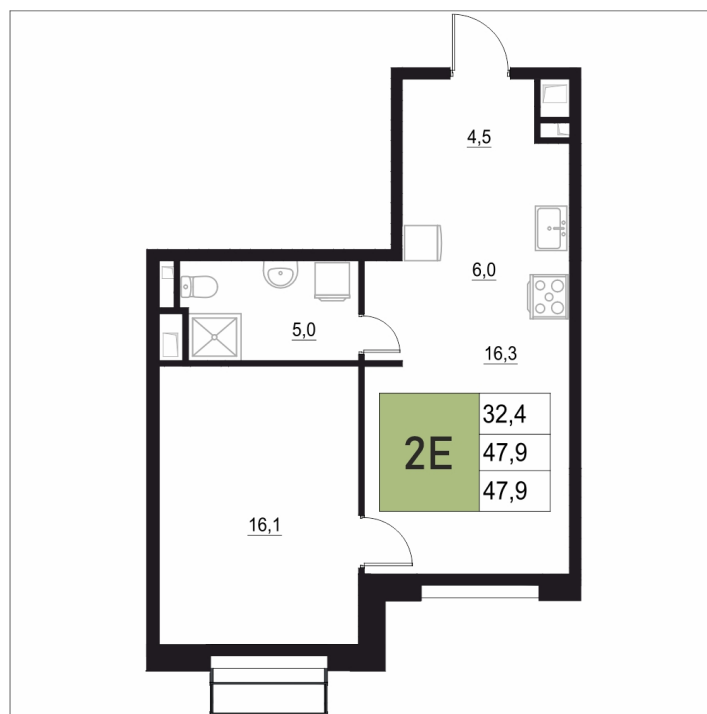

Номер: 266

2 КОМНАТНАЯ 47.9 М²

Отсканируйте QR-код
и смотрите на сайте
жквяземыпарк.рф

7 664 000 руб.

В ипотеку от 30 590 руб.

Корпус	1	Этаж	3
Секция	2	Сдача	3 кв. 2027

25.06.2026 01:56 (Мск)

Не является публичной офертой, цена может быть скорректирована.
Информация взята с сайта «жквяземыпарк.рф».

НА ГЕНПЛАНЕ

2 КОМНАТНАЯ 47.9 м²

1

25.06.2026 01:56 (Мск)

Не является публичной офертой, цена может быть скорректирована.
Информация взята с сайта «жквяземыпарк.рф».