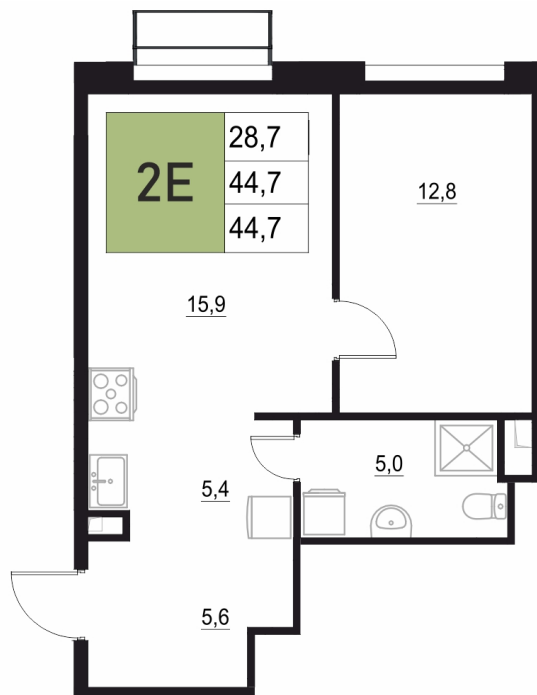

Номер: 356

2 КОМНАТНАЯ 44.7 м²

Отсканируйте QR-код
и смотрите на сайте
жквяземыпарк.рф

8 782 910 руб.

В ипотеку от 36 861 руб.

Корпус	1	Этаж	10
Секция	2	Сдача	3 кв. 2027

05.05.2026 13:54 (Мск)

Не является публичной офертой, цена может быть скорректирована. Информация взята с сайта «жквяземыпарк.рф»

НА ГЕНПЛАНЕ

2 КОМНАТНАЯ 44.7 м²

1

05.05.2026 13:54 (Мск)

Не является публичной офертой, цена может быть скорректирована. Информация взята с сайта «жквяземыпарк.рф»