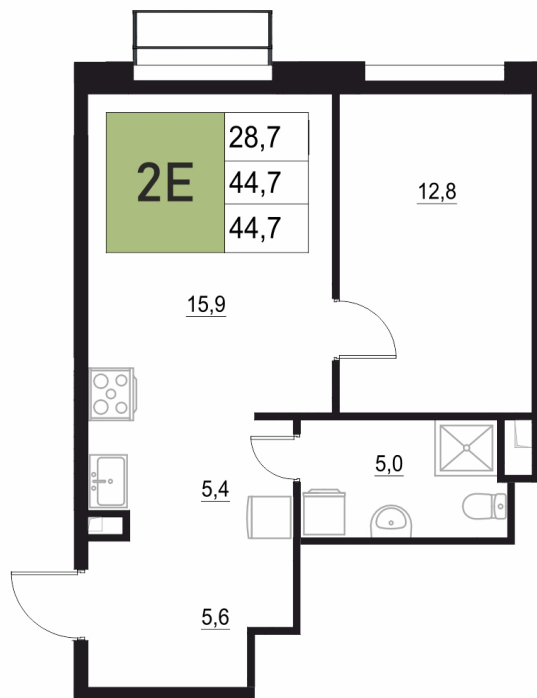

Номер: 356

2 КОМНАТНАЯ 44.7 м²

Отсканируйте QR-код
и смотрите на сайте
жквяземыпарк.рф

7 152 000 руб.

В ипотеку от 28 546 руб.

Корпус	1	Этаж	10
Секция	2	Сдача	3 кв. 2027

25.06.2026 10:20 (Мск)

Не является публичной офертой, цена может быть скорректирована.
Информация взята с сайта «жквяземыпарк.рф».

НА ГЕНПЛАНЕ

2 КОМНАТНАЯ 44.7 м²

1

25.06.2026 10:20 (Мск)

Не является публичной офертой, цена может быть скорректирована.
Информация взята с сайта «жквяземыпарк.рф».