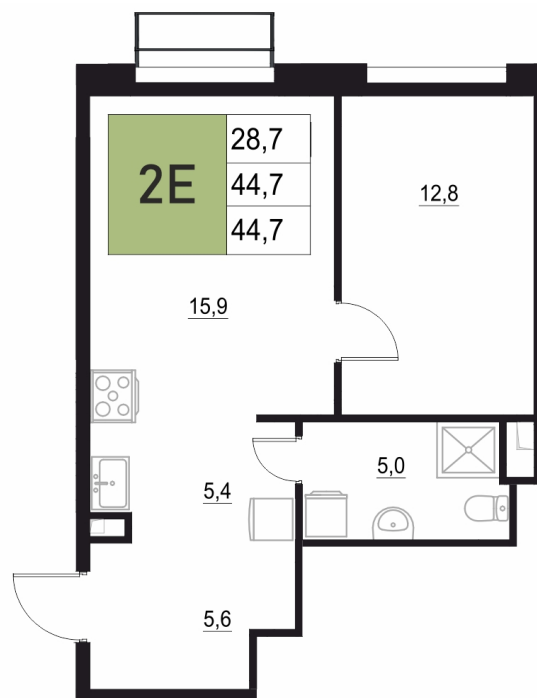

Номер: 174

2 КОМНАТНАЯ

44.7 м²

Отсканируйте QR-код
и смотрите на сайте
жквяземыпарк.рф

8 782 910 руб.

В ипотеку от 36 861 руб.

Корпус	2	Этаж	14
Секция	1	Сдача	3 кв. 2027

26.06.2026 00:25 (Мск)

Не является публичной офертой, цена может быть скорректирована.
Информация взята с сайта «жквяземыпарк.рф».

НА ГЕНПЛАНЕ

2

2 КОМНАТНАЯ 44.7 м²

26.06.2026 00:25 (Мск)

Не является публичной офертой, цена может быть скорректирована.
Информация взята с сайта «жквяземыпарк.рф».