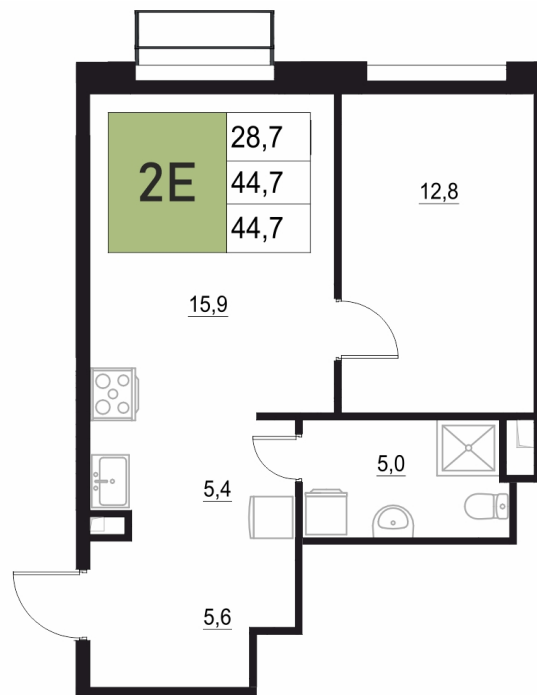

Номер: 174

2 КОМНАТНАЯ

44.7 м²

Отсканируйте QR-код
и смотрите на сайте
жквяземыпарк.рф

8 782 910 руб.

В ипотеку от 36 861 руб.

Корпус	2	Этаж	14
Секция	1	Сдача	3 кв. 2027

11.04.2026 01:21 (Мск)

Не является публичной офертой, цена может быть скорректирована. Информация взята с сайта «жквяземыпарк.рф»

НА ГЕНПЛАНЕ

2

2 КОМНАТНАЯ 44.7 м²

11.04.2026 01:21 (Мск)

Не является публичной офертой, цена может быть скорректирована. Информация взята с сайта «жквяземыпарк.рф»