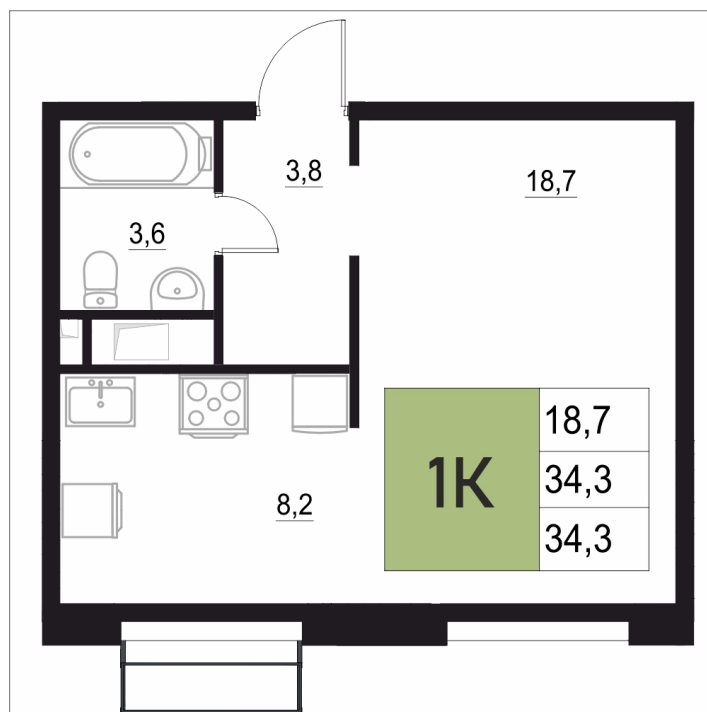

Номер: 278

1 КОМНАТНАЯ

34.3 м²

Отсканируйте QR-код
и смотрите на сайте
жквяземыпарк.рф

6 862 650 руб.

В ипотеку от 28 802 руб.

Корпус	2	Этаж	4
Секция	2	Сдача	3 кв. 2027

27.06.2026 05:15 (Мск)

Не является публичной офертой, цена может быть скорректирована.
Информация взята с сайта «жквяземыпарк.рф».

НА ГЕНПЛАНЕ

2

1 КОМНАТНАЯ 34.3 м²

27.06.2026 05:15 (Мск)

Не является публичной офертой, цена может быть скорректирована.
Информация взята с сайта «жквяземыпарк.рф».