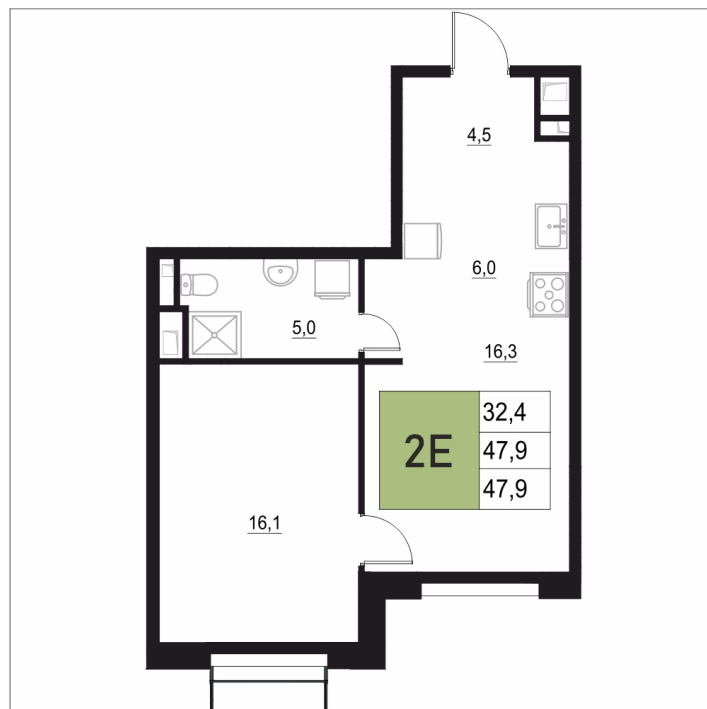

Номер: 364

2 КОМНАТНАЯ 47.9 М²

Отсканируйте QR-код
и смотрите на сайте
жквяземыпарк.рф

9 375 870 руб.

В ипотеку от 39 350 руб.

Корпус	1	Этаж	10
Секция	2	Сдача	3 кв. 2027

05.05.2026 13:51 (Мск)

Не является публичной офертой, цена может быть скорректирована. Информация взята с сайта «жквяземыпарк.рф»

НА ГЕНПЛАНЕ

1

2 КОМНАТНАЯ 47.9 м²

05.05.2026 13:51 (Мск)

Не является публичной офертой, цена может быть скорректирована. Информация взята с сайта «жквяземыпарк.рф»