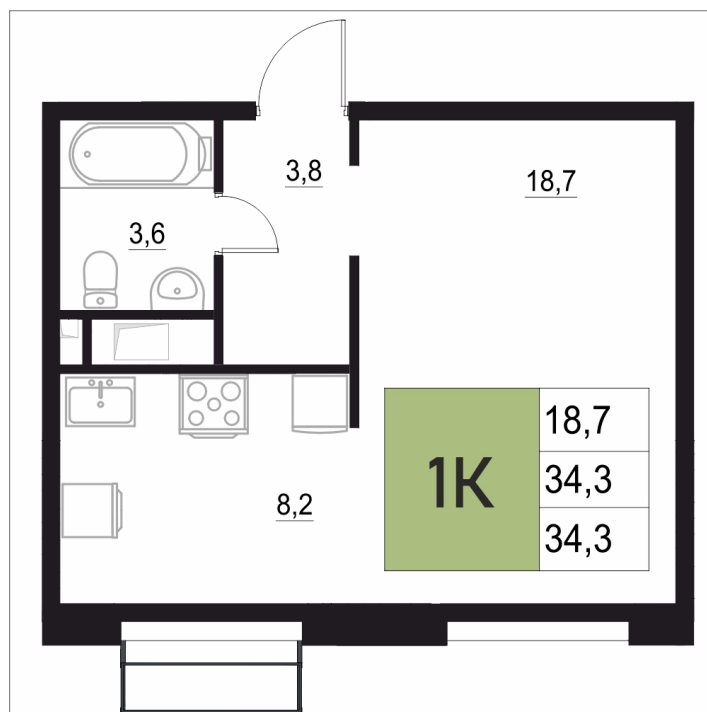

Номер: 138

1 КОМНАТНАЯ

34.3 м²

Отсканируйте QR-код
и смотрите на сайте
жквяземыпарк.рф

6 879 800 руб.

В ипотеку от 28 874 руб.

Корпус	2	Этаж	11
Секция	1	Сдача	3 кв. 2027

25.06.2026 10:09 (Мск)

Не является публичной офертой, цена может быть скорректирована.
Информация взята с сайта «жквяземыпарк.рф».

НА ГЕНПЛАНЕ

2

1 КОМНАТНАЯ 34.3 м²

25.06.2026 10:09 (Мск)

Не является публичной офертой, цена может быть скорректирована.
Информация взята с сайта «жквяземыпарк.рф».