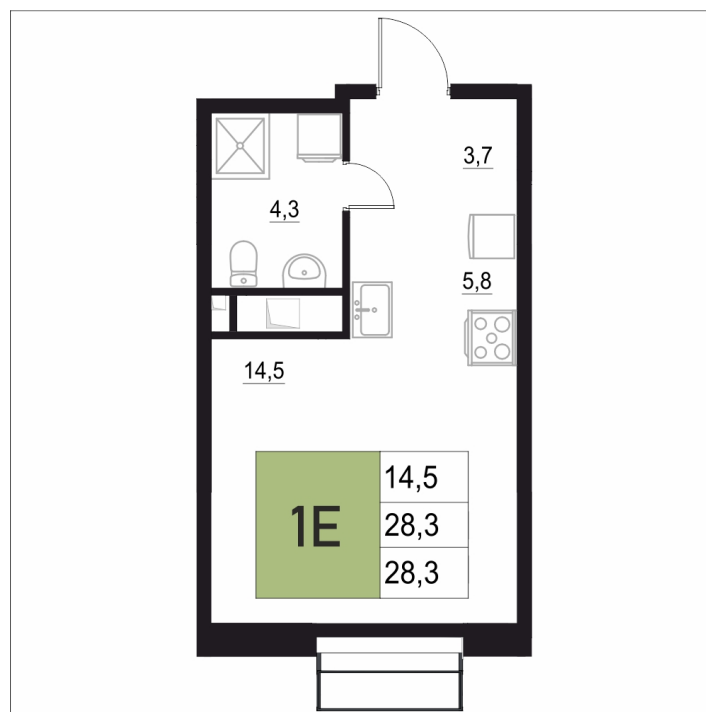

Номер: 282

1 КОМНАТНАЯ 28.3 м²

Отсканируйте QR-код
и смотрите на сайте
жквяземыпарк.рф

5 749 650 руб.

В ипотеку от 24 131 руб.

Корпус	2	Этаж	5
Секция	2	Сдача	3 кв. 2027

25.06.2026 14:19 (Мск)

Не является публичной офертой, цена может быть скорректирована.
Информация взята с сайта «жквяземыпарк.рф».

НА ГЕНПЛАНЕ

2

1 КОМНАТНАЯ 28.3 м²

25.06.2026 14:19 (Мск)

Не является публичной офертой, цена может быть скорректирована.
Информация взята с сайта «жквяземыпарк.рф».