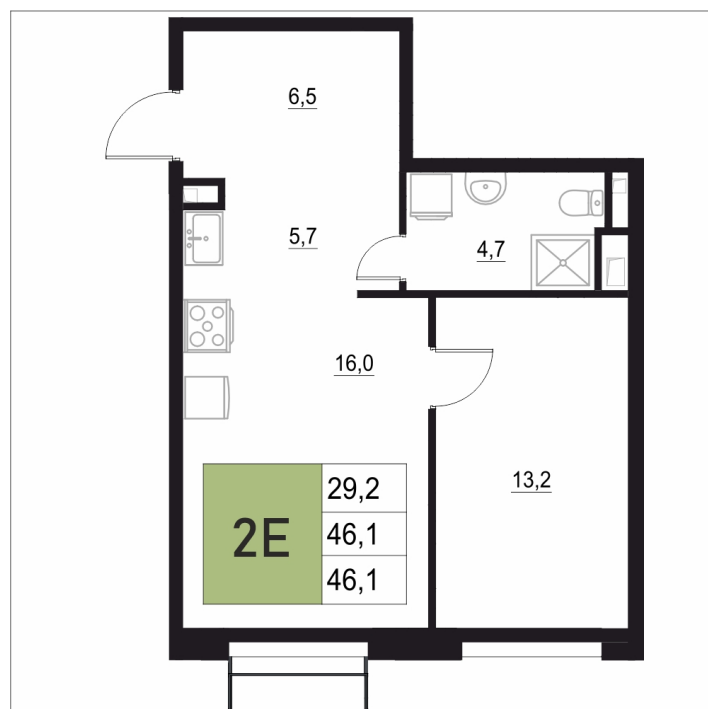

# 2 КОМНАТНАЯ 46.1 м<sup>2</sup>

Отсканируйте QR-код  
и смотрите на сайте  
жквяземыпарк.рф

9 102 260 руб.

В ипотеку от 38 201 руб.

Корпус	2	Этаж	18
Секция	2	Сдача	3 кв. 2027

15.04.2026 12:54 (Мск)

Не является публичной офертой, цена может быть скорректирована. Информация взята с сайта «жквяземыпарк.рф»