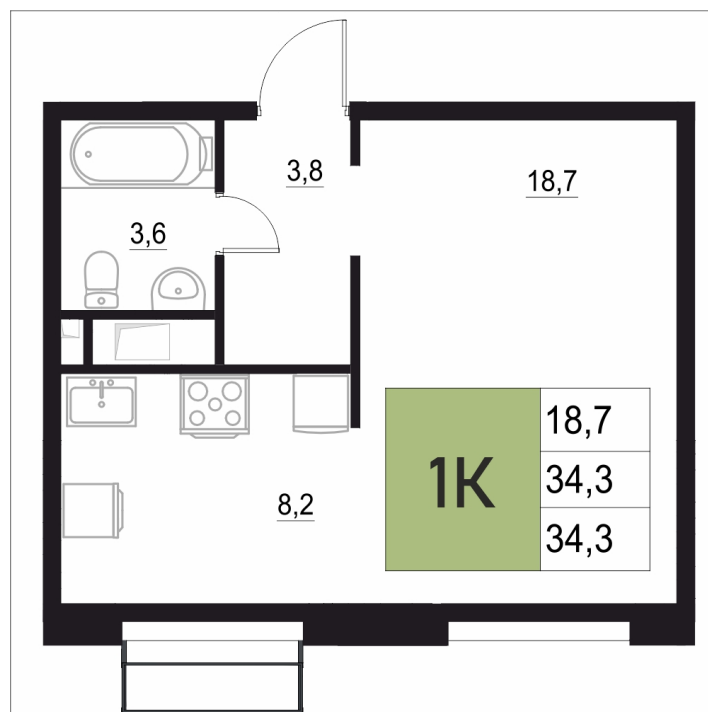

Номер: 54

1 КОМНАТНАЯ

34.3 м²

Отсканируйте QR-код
и смотрите на сайте
жквяземыпарк.рф

6 862 650 руб.

В ипотеку от 24 832 руб.

Корпус	2	Этаж	5
Секция	1	Сдача	3 кв. 2027

26.06.2026 22:23 (Мск)

Не является публичной офертой, цена может быть скорректирована.
Информация взята с сайта «жквяземыпарк.рф».

НА ГЕНПЛАНЕ

2

1 КОМНАТНАЯ 34.3 м²

26.06.2026 22:23 (Мск)

Не является публичной офертой, цена может быть скорректирована.
Информация взята с сайта «жквяземыпарк.рф».