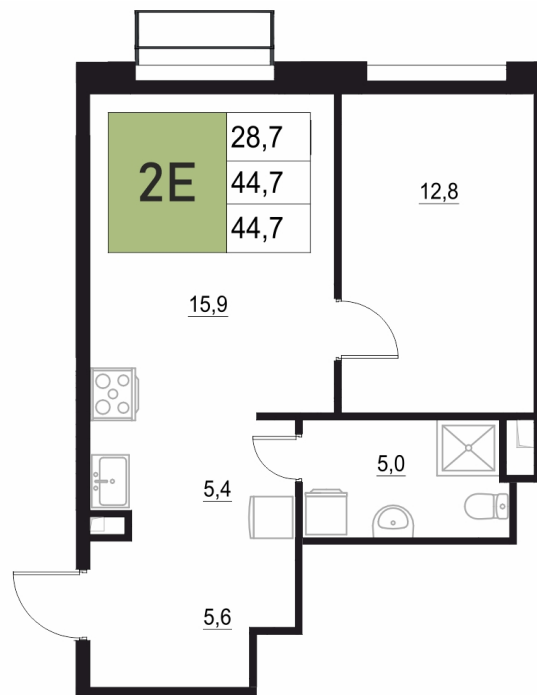

Номер: 90

2 КОМНАТНАЯ

44.7 м²

Отсканируйте QR-код
и смотрите на сайте
жквяземыпарк.рф

8 782 910 руб.

В ипотеку от 36 861 руб.

Корпус	2	Этаж	8
Секция	1	Сдача	3 кв. 2027

11.04.2026 05:17 (Мск)

Не является публичной офертой, цена может быть скорректирована. Информация взята с сайта «жквяземыпарк.рф»

НА ГЕНПЛАНЕ

2

2 КОМНАТНАЯ 44.7 м²

11.04.2026 05:17 (Мск)

Не является публичной офертой, цена может быть скорректирована. Информация взята с сайта «жквяземыпарк.рф»