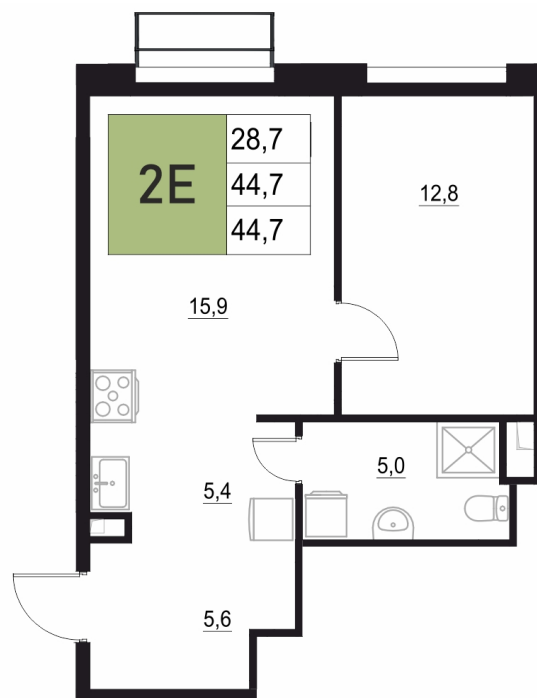

Номер: 90

# 2 КОМНАТНАЯ 44.7 м<sup>2</sup>

Отсканируйте QR-код  
и смотрите на сайте  
жквяземыпарк.рф

8 782 910 руб.

В ипотеку от 36 861 руб.

Корпус	2	Этаж	8
Секция	1	Сдача	3 кв. 2027

26.05.2026 12:35 (Мск)

Не является публичной офертой, цена может быть скорректирована.  
Информация взята с сайта «жквяземыпарк.рф».