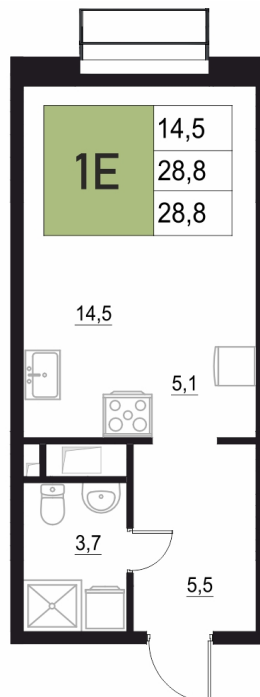

Номер: 50

1 КОМНАТНАЯ

28.8 м²

Отсканируйте QR-код
и смотрите на сайте
жквяземыпарк.рф

5 842 400 руб.

В ипотеку от 24 520 руб.

Корпус	2	Этаж	5
Секция	1	Сдача	3 кв. 2027

11.04.2026 01:40 (Мск)

Не является публичной офертой, цена может быть скорректирована. Информация взята с сайта «жквяземыпарк.рф»

НА ГЕНПЛАНЕ

2

1 КОМНАТНАЯ 28.8 м²

11.04.2026 01:40 (Мск)

Не является публичной офертой, цена может быть скорректирована. Информация взята с сайта «жквяземыпарк.рф»