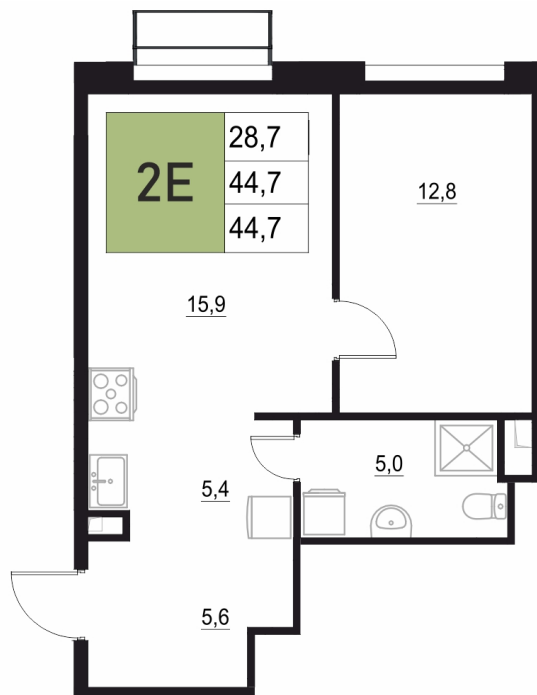

Номер: 272

2 КОМНАТНАЯ 44.7 М²

Отсканируйте QR-код
и смотрите на сайте
жквяземыпарк.рф

8 724 800 руб.

В ипотеку от 36 617 руб.

Корпус	1	Этаж	4
Секция	2	Сдача	3 кв. 2027

11.04.2026 01:40 (Мск)

Не является публичной офертой, цена может быть скорректирована. Информация взята с сайта «жквяземыпарк.рф»

НА ГЕНПЛАНЕ

2 КОМНАТНАЯ 44.7 м²

1

11.04.2026 01:40 (Мск)

Не является публичной офертой, цена может быть скорректирована. Информация взята с сайта «жквяземыпарк.рф»