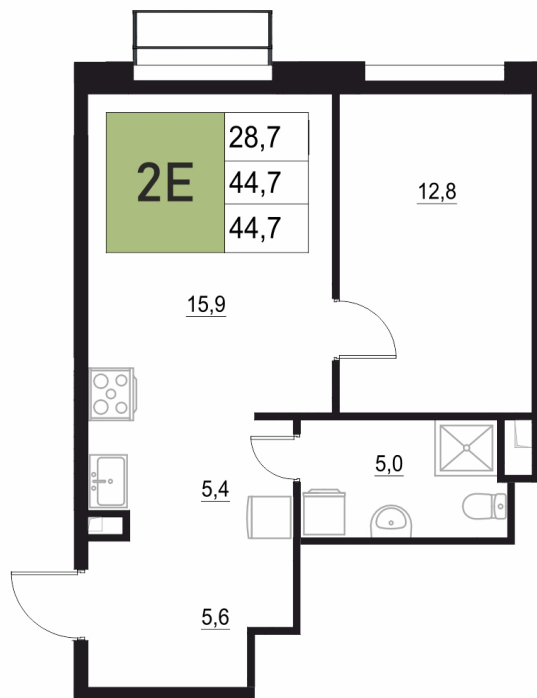

Номер: 272

2 КОМНАТНАЯ 44.7 м²

Отсканируйте QR-код
и смотрите на сайте
жквяземыпарк.рф

8 724 800 руб.

В ипотеку от 36 617 руб.

Корпус	1	Этаж	4
Секция	2	Сдача	3 кв. 2027

26.05.2026 09:39 (Мск)

Не является публичной офертой, цена может быть скорректирована.
Информация взята с сайта «жквяземыпарк.рф».

НА ГЕНПЛАНЕ

2 КОМНАТНАЯ 44.7 м²

1

26.05.2026 09:39 (Мск)

Не является публичной офертой, цена может быть скорректирована.
Информация взята с сайта «жквяземыпарк.рф».