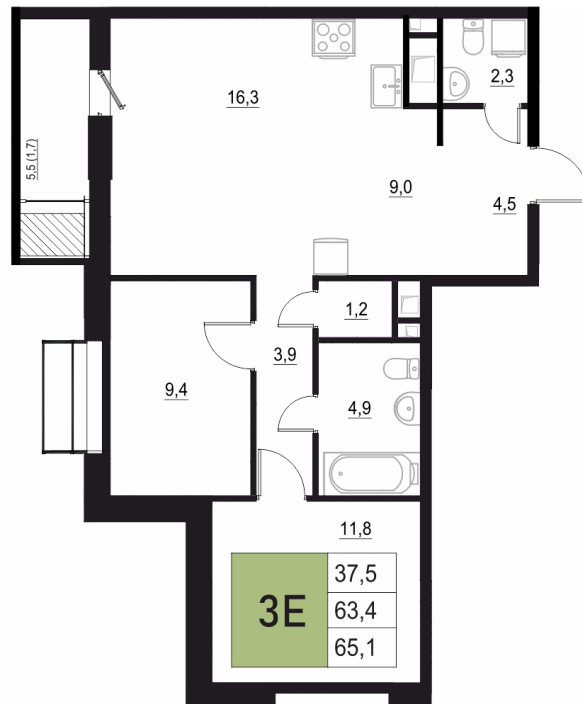

Номер: 451

3 КОМНАТНАЯ 65.1 М²

Отсканируйте QR-код
и смотрите на сайте
жквяземыпарк.рф

12 491 420 руб.

В ипотеку от 52 425 руб.

Корпус	2	Этаж	17
Секция	2	Сдача	3 кв. 2027

17.04.2026 05:29 (Мск)

Не является публичной офертой, цена может быть скорректирована. Информация взята с сайта «жквяземыпарк.рф»

НА ГЕНПЛАНЕ

2

3 КОМНАТНАЯ 65.1 м²

17.04.2026 05:29 (Мск)

Не является публичной офертой, цена может быть скорректирована. Информация взята с сайта «жквяземыпарк.рф»