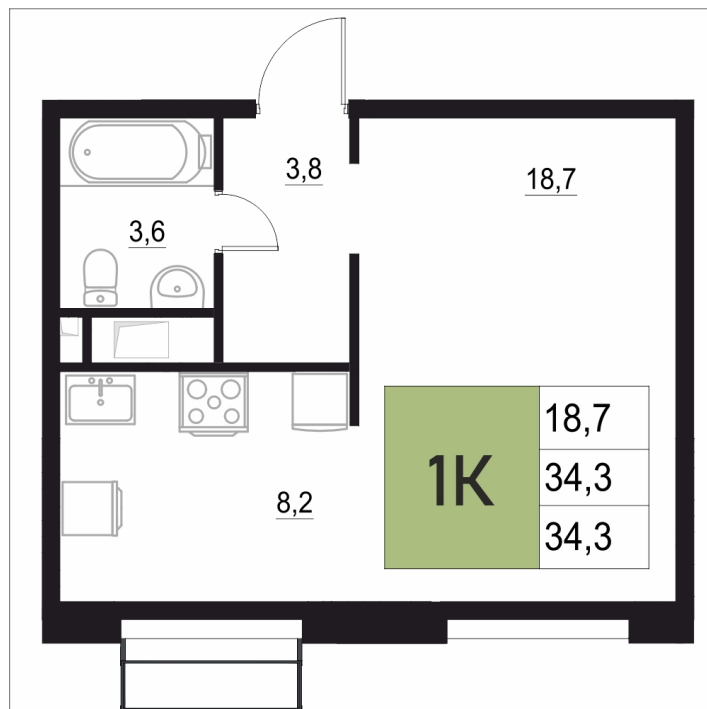

Номер: 306

1 КОМНАТНАЯ

34.3 м²

Отсканируйте QR-код
и смотрите на сайте
жквяземыпарк.рф

6 862 650 руб.

В ипотеку от 28 802 руб.

Корпус	1	Этаж	6
Секция	2	Сдача	3 кв. 2027

30.04.2026 21:24 (Мск)

Не является публичной офертой, цена может быть скорректирована. Информация взята с сайта «жквяземыпарк.рф»

НА ГЕНПЛАНЕ

1 КОМНАТНАЯ 34.3 м²

1

30.04.2026 21:24 (Мск)

Не является публичной офертой, цена может быть скорректирована. Информация взята с сайта «жквяземыпарк.рф»