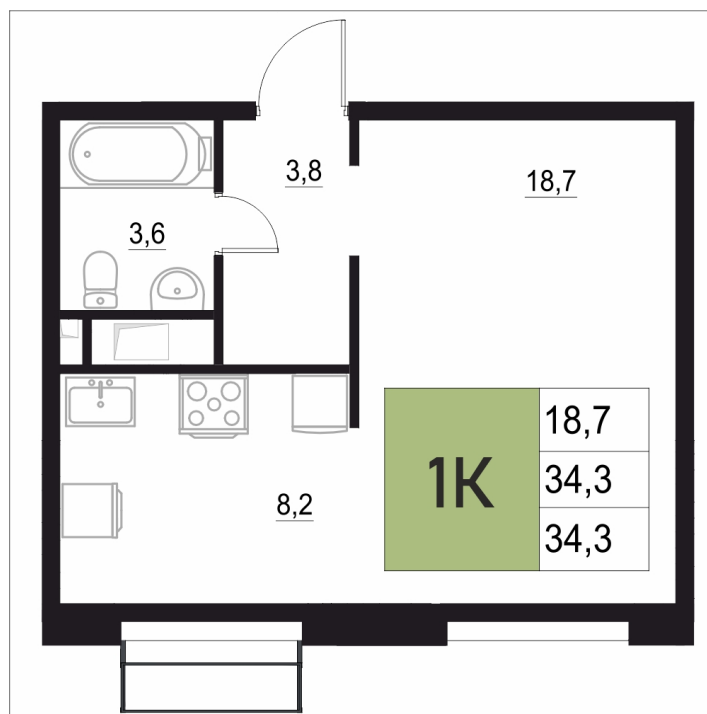

Номер: 306

1 КОМНАТНАЯ

34.3 м²

Отсканируйте QR-код
и смотрите на сайте
жквяземыпарк.рф

5 488 000 руб.

В ипотеку от 21 905 руб.

Корпус	1	Этаж	6
Секция	2	Сдача	3 кв. 2027

27.06.2026 10:06 (Мск)

Не является публичной офертой, цена может быть скорректирована.
Информация взята с сайта «жквяземыпарк.рф».

НА ГЕНПЛАНЕ

1 КОМНАТНАЯ 34.3 м²

1

27.06.2026 10:06 (Мск)

Не является публичной офертой, цена может быть скорректирована.
Информация взята с сайта «жквяземыпарк.рф».