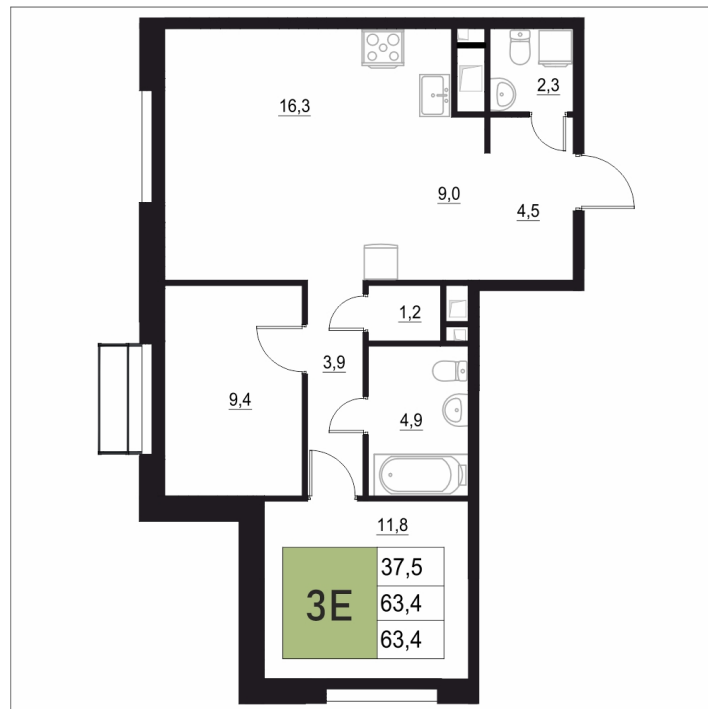

Номер: 269

3 КОМНАТНАЯ 63.4 М²

Отсканируйте QR-код
и смотрите на сайте
жквяземыпарк.рф

12 007 100 руб.

В ипотеку от 50 393 руб.

Корпус	2	Этаж	4
Секция	1	Сдача	3 кв. 2027

11.04.2026 04:45 (Мск)

Не является публичной офертой, цена может быть скорректирована. Информация взята с сайта «жквяземыпарк.рф»

НА ГЕНПЛАНЕ

2

3 КОМНАТНАЯ 63.4 м²

11.04.2026 04:45 (Мск)

Не является публичной офертой, цена может быть скорректирована. Информация взята с сайта «жквяземыпарк.рф»