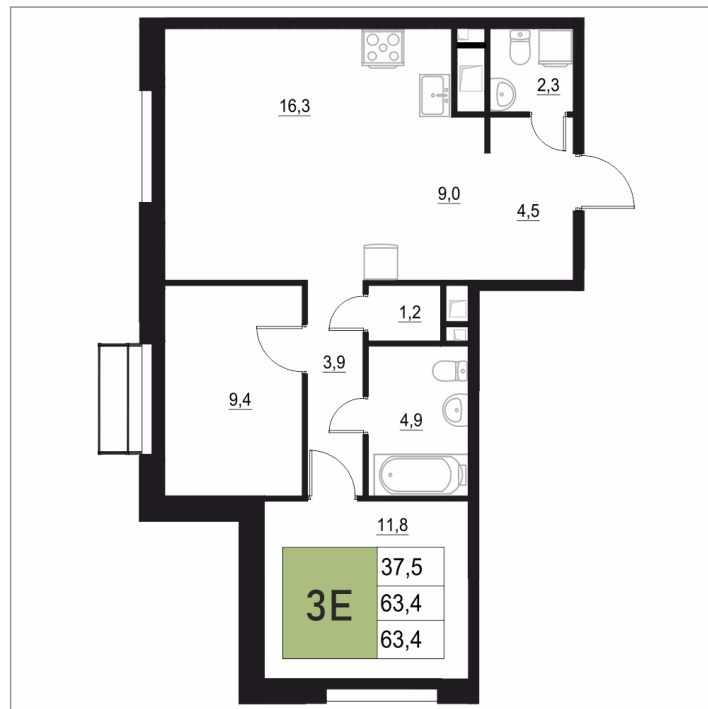

Номер: 269

3 КОМНАТНАЯ 63.4 М²

Отсканируйте QR-код
и смотрите на сайте
жквяземыпарк.рф

12 007 100 руб.

В ипотеку от 50 393 руб.

Корпус	2	Этаж	4
Секция	1	Сдача	3 кв. 2027

11.04.2026 03:09 (Мск)

Не является публичной офертой, цена может быть скорректирована. Информация взята с сайта «жквяземыпарк.рф»

НА ГЕНПЛАНЕ

2

3 КОМНАТНАЯ 63.4 м²

11.04.2026 03:09 (Мск)

Не является публичной офертой, цена может быть скорректирована. Информация взята с сайта «жквяземыпарк.рф»