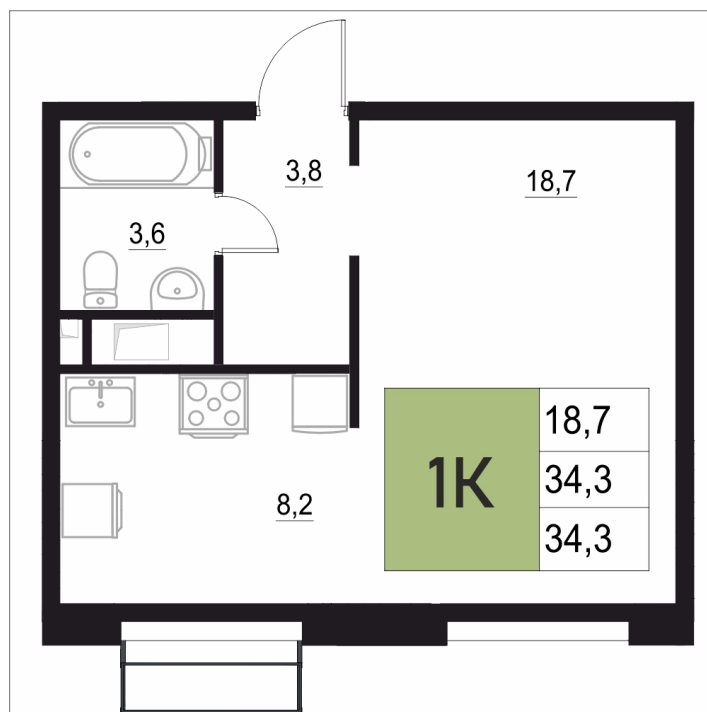

## 34.3 м<sup>2</sup>

Отсканируйте QR-код  
и смотрите на сайте  
жквяземыпарк.рф

6 879 800 руб.

В ипотеку от 28 874 руб.

Корпус	2	Этаж	12
Секция	2	Сдача	3 кв. 2027

25.06.2026 16:14 (Мск)

Не является публичной офертой, цена может быть скорректирована.  
Информация взята с сайта «жквяземыпарк.рф».