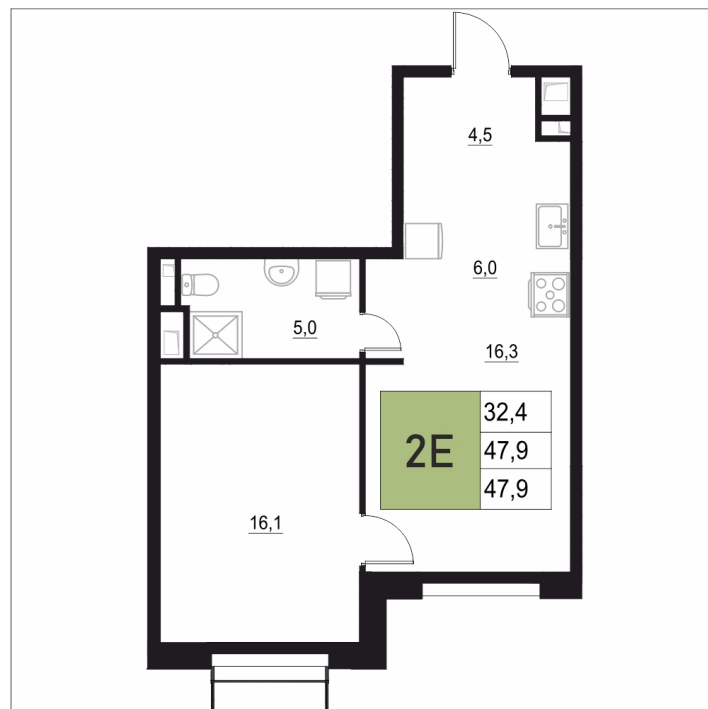

# 2 КОМНАТНАЯ 47.9 М<sup>2</sup>

Отсканируйте QR-код  
и смотрите на сайте  
жквяземыпарк.рф

9 438 140 руб.

В ипотеку от 39 611 руб.

Корпус	2	Этаж	18
Секция	1	Сдача	3 кв. 2027

16.04.2026 23:02 (Мск)

Не является публичной офертой, цена может быть скорректирована. Информация взята с сайта «жквяземыпарк.рф»