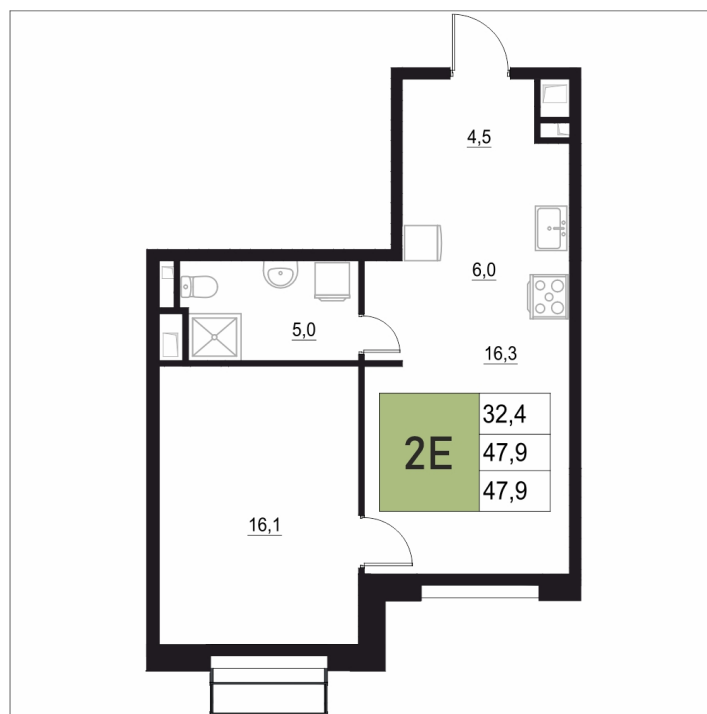

Номер: 238

2 КОМНАТНАЯ 47.9 М²

Отсканируйте QR-код
и смотрите на сайте
жквяземыпарк.рф

9 438 140 руб.

В ипотеку от 39 611 руб.

Корпус	2	Этаж	18
Секция	1	Сдача	3 кв. 2027

26.06.2026 23:19 (Мск)

Не является публичной офертой, цена может быть скорректирована.
Информация взята с сайта «жквяземыпарк.рф».

НА ГЕНПЛАНЕ

2

2 КОМНАТНАЯ 47.9 м²

26.06.2026 23:19 (Мск)

Не является публичной офертой, цена может быть скорректирована.
Информация взята с сайта «жквяземыпарк.рф».