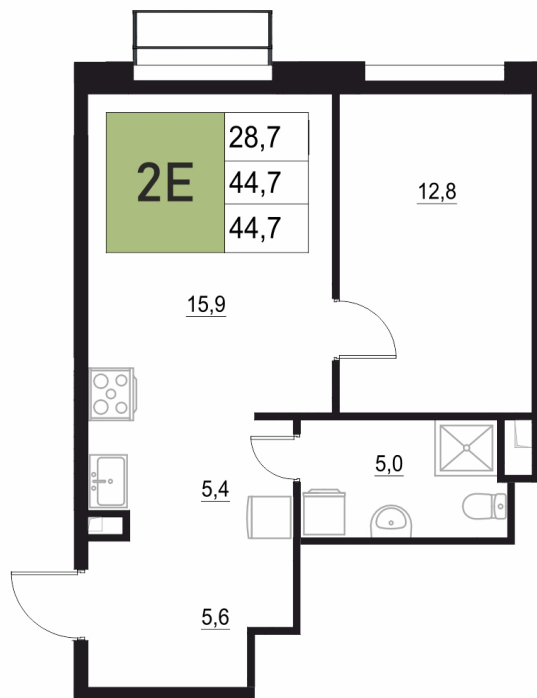

Номер: 370

2 КОМНАТНАЯ 44.7 м²

Отсканируйте QR-код
и смотрите на сайте
жквяземыпарк.рф

8 782 910 руб.

В ипотеку от 36 861 руб.

Корпус	2	Этаж	11
Секция	2	Сдача	3 кв. 2027

27.06.2026 09:18 (Мск)

Не является публичной офертой, цена может быть скорректирована.
Информация взята с сайта «жквяземыпарк.рф».

НА ГЕНПЛАНЕ

2

2 КОМНАТНАЯ 44.7 м²

27.06.2026 09:18 (Мск)

Не является публичной офертой, цена может быть скорректирована.
Информация взята с сайта «жквяземыпарк.рф».