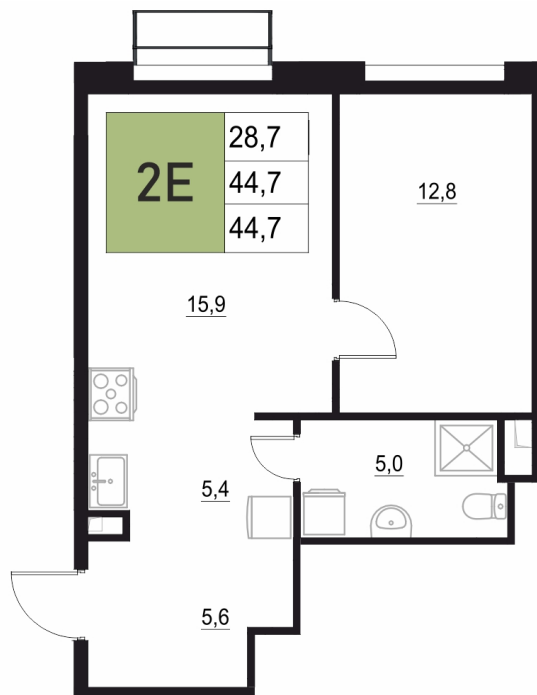

Номер: 370

2 КОМНАТНАЯ 44.7 м²

Отсканируйте QR-код
и смотрите на сайте
жквяземыпарк.рф

8 782 910 руб.

В ипотеку от 36 861 руб.

Корпус	2	Этаж	11
Секция	2	Сдача	3 кв. 2027

05.05.2026 15:11 (Мск)

Не является публичной офертой, цена может быть скорректирована. Информация взята с сайта «жквяземыпарк.рф»

НА ГЕНПЛАНЕ

2

2 КОМНАТНАЯ 44.7 м²

05.05.2026 15:11 (Мск)

Не является публичной офертой, цена может быть скорректирована. Информация взята с сайта «жквяземыпарк.рф»