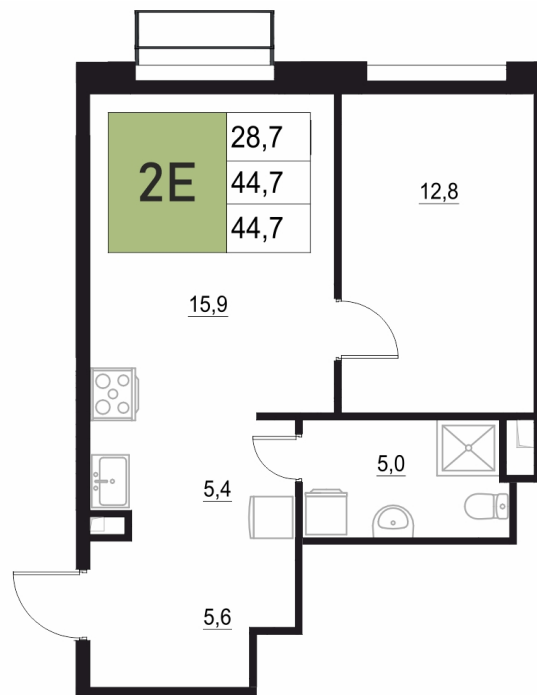

Номер: 146

2 КОМНАТНАЯ

44.7 м²

Отсканируйте QR-код
и смотрите на сайте
жквяземыпарк.рф

8 782 910 руб.

В ипотеку от 36 861 руб.

Корпус	1	Этаж	12
Секция	1	Сдача	3 кв. 2027

01.05.2026 17:49 (Мск)

Не является публичной офертой, цена может быть скорректирована. Информация взята с сайта «жквяземыпарк.рф»

НА ЭТАЖЕ 12

2 КОМНАТНАЯ 44.7 м²

01.05.2026 17:49 (Мск)

Не является публичной офертой, цена может быть скорректирована. Информация взята с сайта «жквремяпарк.рф»

НА ГЕНПЛАНЕ

1

2 КОМНАТНАЯ 44.7 м²

01.05.2026 17:49 (Мск)

Не является публичной офертой, цена может быть скорректирована. Информация взята с сайта «жквяземыпарк.рф»