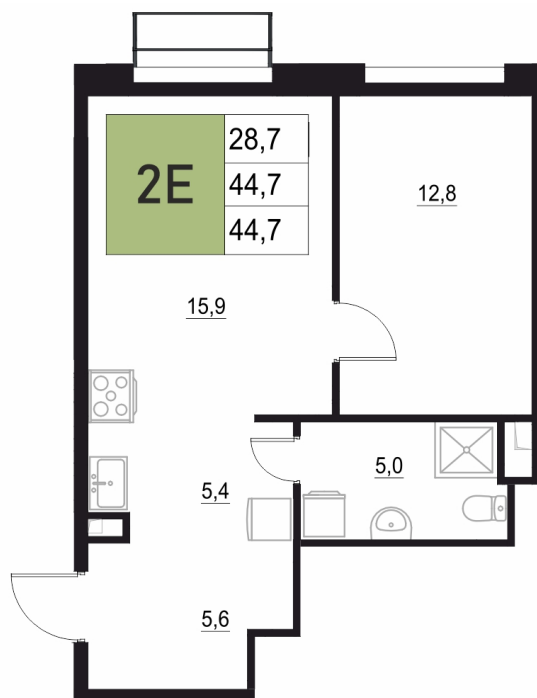

Номер: 146

2 КОМНАТНАЯ 44.7 м²

Отсканируйте QR-код
и смотрите на сайте
жквяземыпарк.рф

7 152 000 руб.

В ипотеку от 28 546 руб.

Корпус	1	Этаж	12
Секция	1	Сдача	3 кв. 2027

25.06.2026 14:59 (Мск)

Не является публичной офертой, цена может быть скорректирована.
Информация взята с сайта «жквяземыпарк.рф».

НА ЭТАЖЕ 12

2 КОМНАТНАЯ 44.7 м²

25.06.2026 14:59 (Мск)

Не является публичной офертой, цена может быть скорректирована.
Информация взята с сайта «жквземыпарк.рф».

НА ГЕНПЛАНЕ

2 КОМНАТНАЯ 44.7 м²

1

25.06.2026 14:59 (Мск)