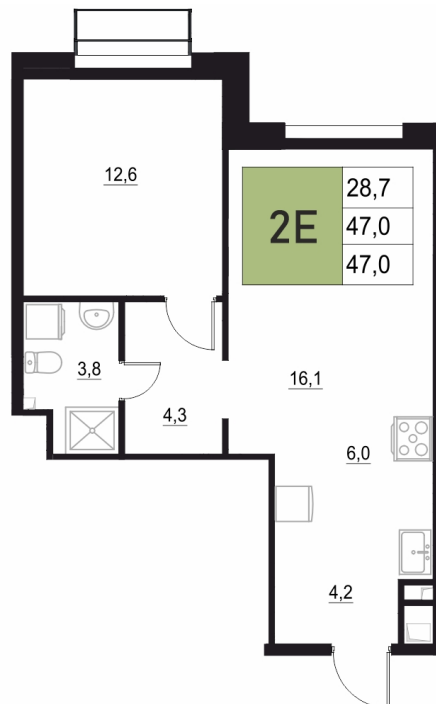

# 2 КОМНАТНАЯ 47 м<sup>2</sup>

Отсканируйте QR-код  
и смотрите на сайте  
жквземыпарк.рф

9 209 100 руб.

В ипотеку от 38 650 руб.

Корпус	2	Этаж	9
Секция	2	Сдача	3 кв. 2027

19.06.2026 15:53 (Мск)

Не является публичной офертой, цена может быть скорректирована.  
Информация взята с сайта «жквземыпарк.рф».