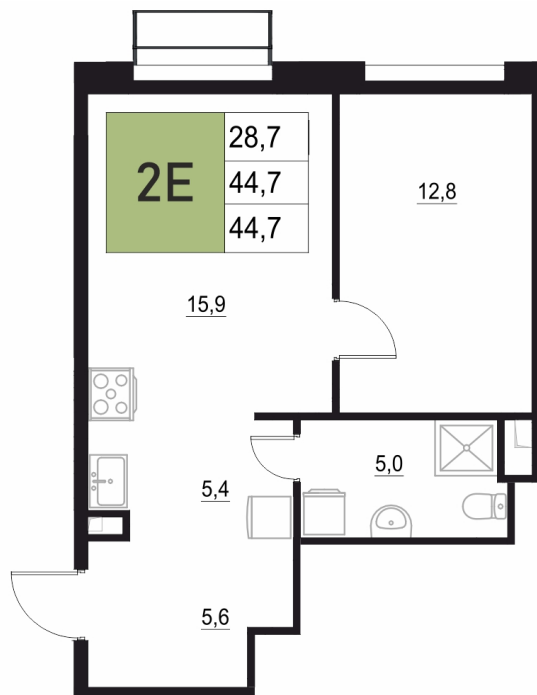

Номер: 62

2 КОМНАТНАЯ 44.7 М²

Отсканируйте QR-код
и смотрите на сайте
жквяземыпарк.рф

8 724 800 руб.

В ипотеку от 36 617 руб.

Корпус	2	Этаж	6
Секция	1	Сдача	3 кв. 2027

11.04.2026 05:22 (Мск)

Не является публичной офертой, цена может быть скорректирована. Информация взята с сайта «жквяземыпарк.рф»

НА ГЕНПЛАНЕ

2

2 КОМНАТНАЯ 44.7 м²

11.04.2026 05:22 (Мск)

Не является публичной офертой, цена может быть скорректирована. Информация взята с сайта «жквяземыпарк.рф»