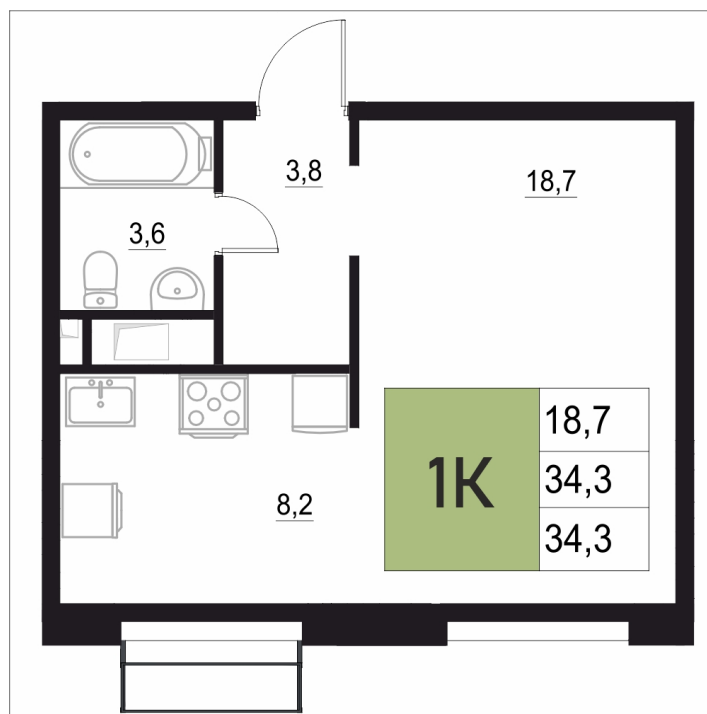

## 34.3 м<sup>2</sup>

Отсканируйте QR-код  
и смотрите на сайте  
жквяземыпарк.рф

6 879 800 руб.

В ипотеку от 28 874 руб.

Корпус	2	Этаж	14
Секция	1	Сдача	3 кв. 2027

25.06.2026 09:05 (Мск)

Не является публичной офертой, цена может быть скорректирована.  
Информация взята с сайта «жквяземыпарк.рф».