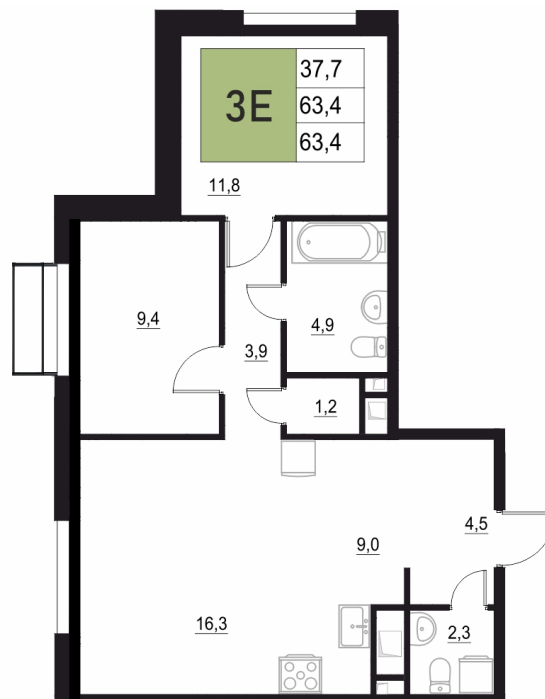

Номер: 32

3 КОМНАТНАЯ 63.4 М²

Отсканируйте QR-код
и смотрите на сайте
жквяземыпарк.рф

12 007 100 руб.

В ипотеку от 50 393 руб.

Корпус	2	Этаж	4
Секция	1	Сдача	3 кв. 2027

11.04.2026 01:39 (Мск)

Не является публичной офертой, цена может быть скорректирована. Информация взята с сайта «жквяземыпарк.рф»

НА ГЕНПЛАНЕ

2

3 КОМНАТНАЯ 63.4 м²

11.04.2026 01:39 (Мск)

Не является публичной офертой, цена может быть скорректирована. Информация взята с сайта «жквяземыпарк.рф»