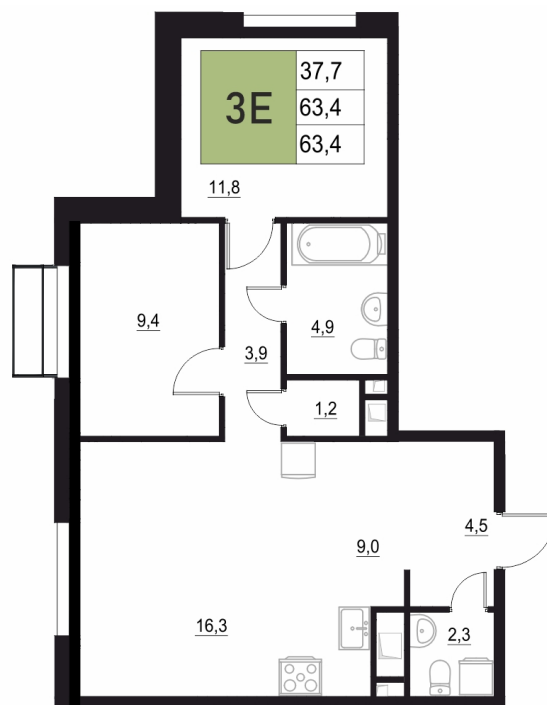

Номер: 32

3 КОМНАТНАЯ 63.4 М²

Отсканируйте QR-код
и смотрите на сайте
жквяземыпарк.рф

12 007 100 руб.

В ипотеку от 50 393 руб.

Корпус	2	Этаж	4
Секция	1	Сдача	3 кв. 2027

25.06.2026 15:21 (Мск)

Не является публичной офертой, цена может быть скорректирована.
Информация взята с сайта «жквяземыпарк.рф».

НА ГЕНПЛАНЕ

2

3 КОМНАТНАЯ 63.4 м²

25.06.2026 15:21 (Мск)

Не является публичной офертой, цена может быть скорректирована.
Информация взята с сайта «жквяземыпарк.рф».