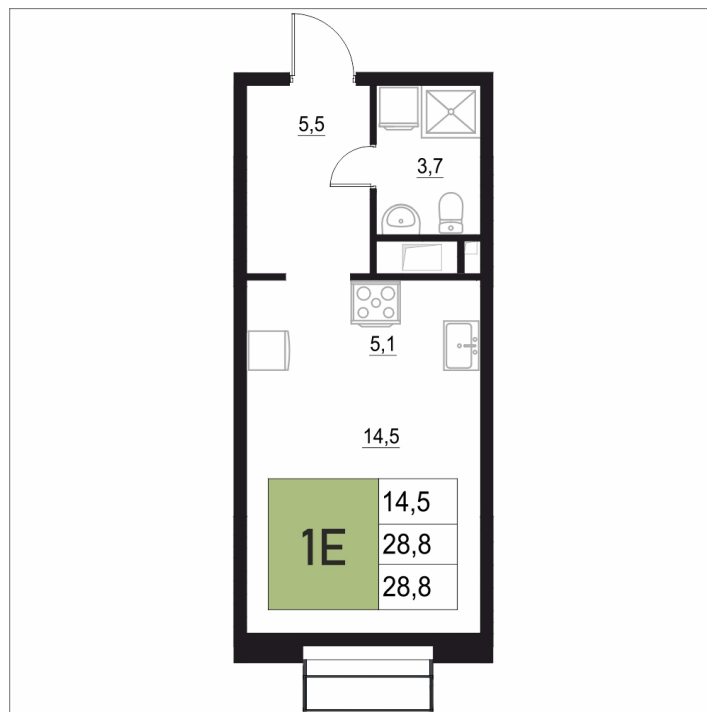

Номер: 475

1 КОМНАТНАЯ

28.8 м²

Отсканируйте QR-код
и смотрите на сайте
жквяземыпарк.рф

5 943 200 руб.

В ипотеку от 24 943 руб.

Корпус	2	Этаж	18
Секция	2	Сдача	3 кв. 2027

25.06.2026 12:25 (Мск)

Не является публичной офертой, цена может быть скорректирована.
Информация взята с сайта «жквяземыпарк.рф».

НА ГЕНПЛАНЕ

2

1 КОМНАТНАЯ 28.8 м²

25.06.2026 12:25 (Мск)

Не является публичной офертой, цена может быть скорректирована.
Информация взята с сайта «жквяземыпарк.рф».