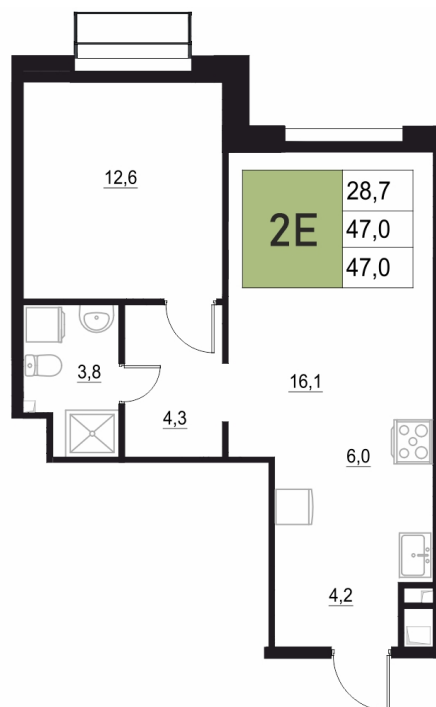

Номер: 203

2 КОМНАТНАЯ 47 м²

Отсканируйте QR-код
и смотрите на сайте
жквяземыпарк.рф

7 520 000 руб.

В ипотеку от 30 015 руб.

Корпус	1	Этаж	16
Секция	1	Сдача	3 кв. 2027

24.06.2026 21:16 (Мск)

Не является публичной офертой, цена может быть скорректирована.
Информация взята с сайта «жквяземыпарк.рф».

НА ГЕНПЛАНЕ

2 КОМНАТНАЯ 47 м²

1

24.06.2026 21:16 (Мск)

Не является публичной офертой, цена может быть скорректирована.
Информация взята с сайта «жквяземыпарк.рф».