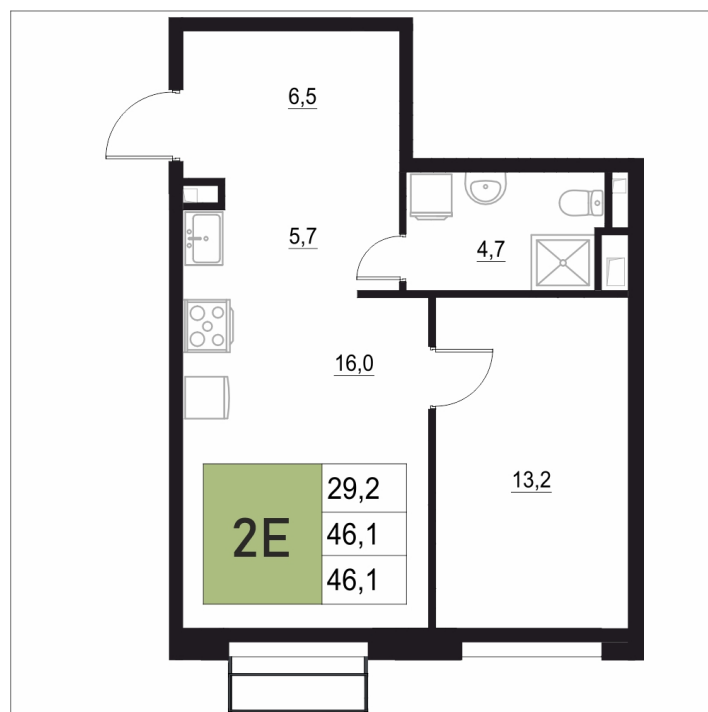

Номер: 155

2 КОМНАТНАЯ 46.1 м²

Отсканируйте QR-код
и смотрите на сайте
жквяземыпарк.рф

7 376 000 руб.

В ипотеку от 29 441 руб.

Корпус	1	Этаж	13
Секция	1	Сдача	3 кв. 2027

27.06.2026 18:10 (Мск)

Не является публичной офертой, цена может быть скорректирована.
Информация взята с сайта «жквяземыпарк.рф».

НА ЭТАЖЕ 13

2 КОМНАТНАЯ 46.1 м²

27.06.2026 18:10 (Мск)

Не является публичной офертой, цена может быть скорректирована.
Информация взята с сайта «жквземыпарк.рф».

НА ГЕНПЛАНЕ

2 КОМНАТНАЯ 46.1 м²

1

27.06.2026 18:10 (Мск)