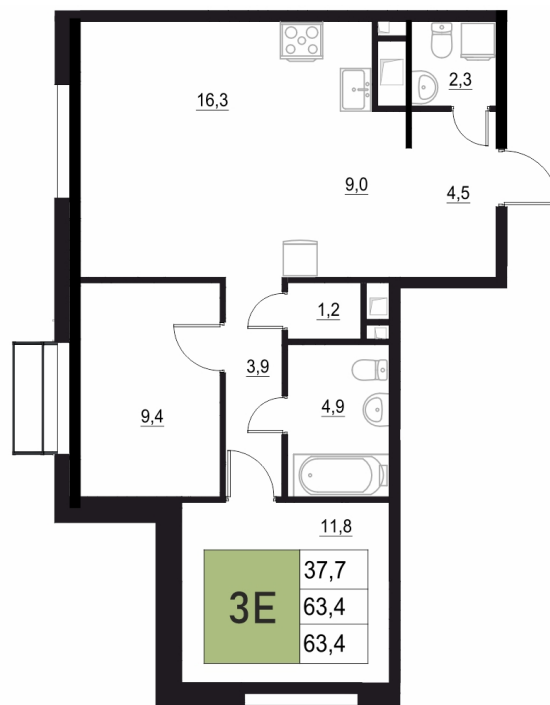

Номер: 31

3 КОМНАТНАЯ 63.4 М²

Отсканируйте QR-код
и смотрите на сайте
жквяземыпарк.рф

10 144 000 руб.

В ипотеку от 40 489 руб.

Корпус	1	Этаж	4
Секция	1	Сдача	3 кв. 2027

25.06.2026 10:10 (Мск)

Не является публичной офертой, цена может быть скорректирована.
Информация взята с сайта «жквяземыпарк.рф».

НА ЭТАЖЕ 4

3 КОМНАТНАЯ 63.4 м²

25.06.2026 10:10 (Мск)

Не является публичной офертой, цена может быть скорректирована.
Информация взята с сайта «жквземыпарк.рф».

НА ГЕНПЛАНЕ

3 КОМНАТНАЯ 63.4 м²

1

25.06.2026 10:10 (Мск)