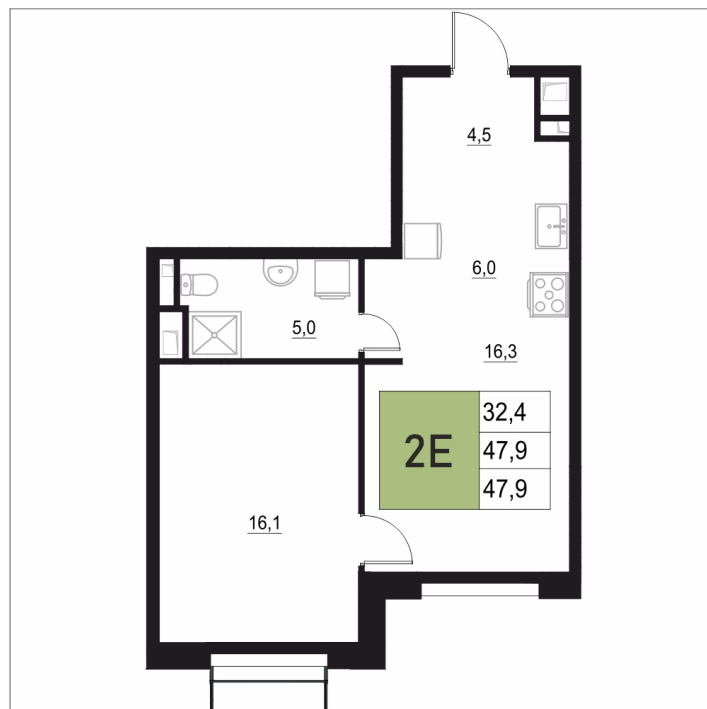

Номер: 434

2 КОМНАТНАЯ

47.9 М²

Отсканируйте QR-код
и смотрите на сайте
жквяземыпарк.рф

9 438 140 руб.

В ипотеку от 39 611 руб.

Корпус	2	Этаж	15
Секция	2	Сдача	3 кв. 2027

02.05.2026 16:39 (Мск)

Не является публичной офертой, цена может быть скорректирована. Информация взята с сайта «жквяземыпарк.рф»

НА ГЕНПЛАНЕ

2

2 КОМНАТНАЯ 47.9 м²

02.05.2026 16:39 (Мск)

Не является публичной офертой, цена может быть скорректирована. Информация взята с сайта «жквяземыпарк.рф»