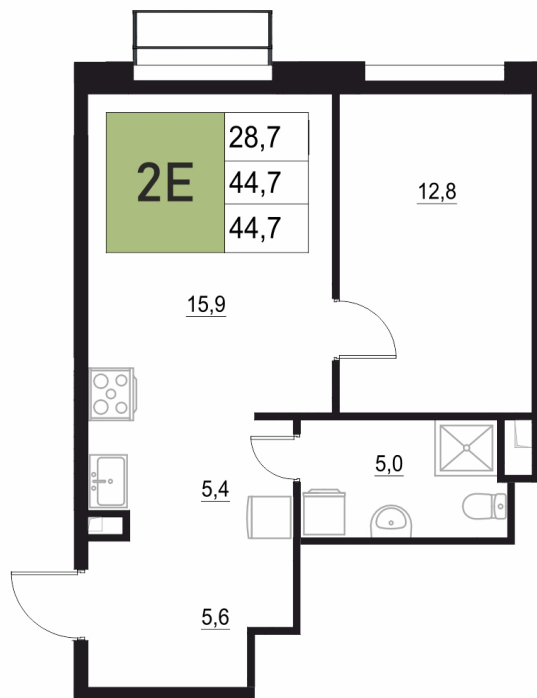

Номер: 454

2 КОМНАТНАЯ 44.7 м²

Отсканируйте QR-код
и смотрите на сайте
жквяземыпарк.рф

7 152 000 руб.

В ипотеку от 28 546 руб.

Корпус	1	Этаж	17
Секция	2	Сдача	3 кв. 2027

25.06.2026 00:17 (Мск)

Не является публичной офертой, цена может быть скорректирована.
Информация взята с сайта «жквяземыпарк.рф».

НА ГЕНПЛАНЕ

2 КОМНАТНАЯ 44.7 м²

1

25.06.2026 00:17 (Мск)

Не является публичной офертой, цена может быть скорректирована.
Информация взята с сайта «жквяземыпарк.рф».