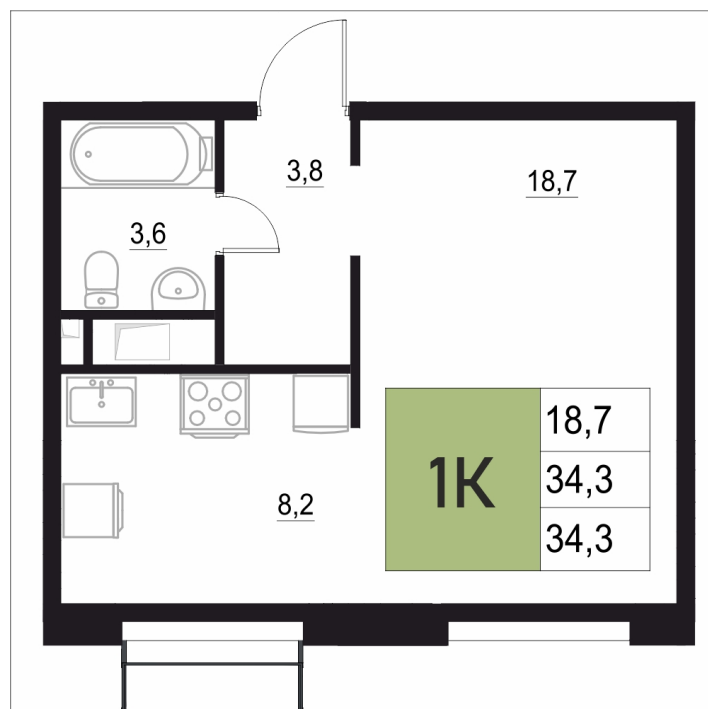

Номер: 124

1 КОМНАТНАЯ

34.3 м²

Отсканируйте QR-код
и смотрите на сайте
жквяземыпарк.рф

6 879 800 руб.

В ипотеку от 28 874 руб.

Корпус	2	Этаж	10
Секция	1	Сдача	3 кв. 2027

15.04.2026 19:52 (Мск)

Не является публичной офертой, цена может быть скорректирована. Информация взята с сайта «жквяземыпарк.рф»

НА ГЕНПЛАНЕ

2

1 КОМНАТНАЯ 34.3 м²

15.04.2026 19:52 (Мск)

Не является публичной офертой, цена может быть скорректирована. Информация взята с сайта «жквяземыпарк.рф»