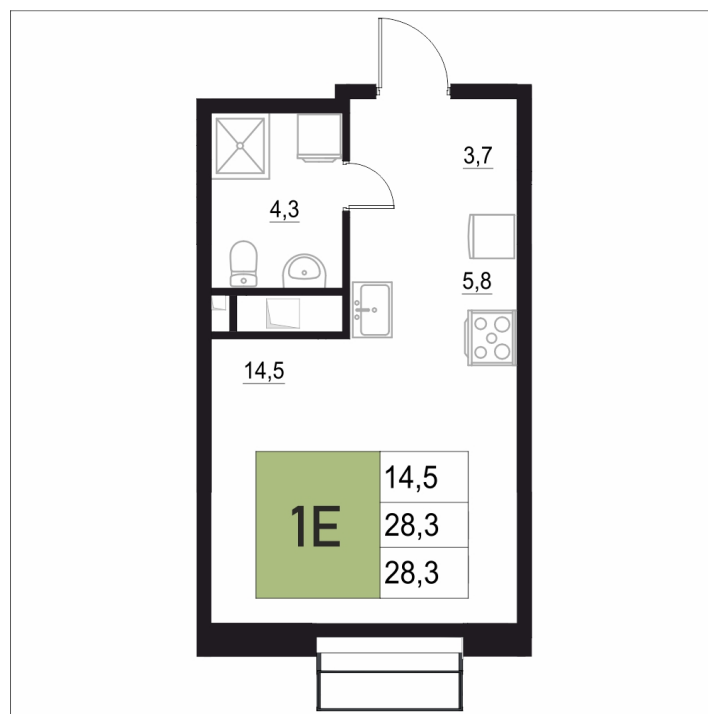

Номер: 58

1 КОМНАТНАЯ

28.3 м²

Отсканируйте QR-код
и смотрите на сайте
жквяземыпарк.рф

4 528 000 руб.

В ипотеку от 18 073 руб.

Корпус	1	Этаж	6
Секция	1	Сдача	3 кв. 2027

27.06.2026 18:01 (Мск)

Не является публичной офертой, цена может быть скорректирована.
Информация взята с сайта «жквяземыпарк.рф».

НА ЭТАЖЕ 6

1 КОМНАТНАЯ 28.3 м²

27.06.2026 18:01 (Мск)

Не является публичной офертой, цена может быть скорректирована.
Информация взята с сайта «жквземыпарк.рф».

НА ГЕНПЛАНЕ

1 КОМНАТНАЯ 28.3 м²

1

27.06.2026 18:01 (Мск)

Не является публичной офертой, цена может быть скорректирована.
Информация взята с сайта «жквяземыпарк.рф».