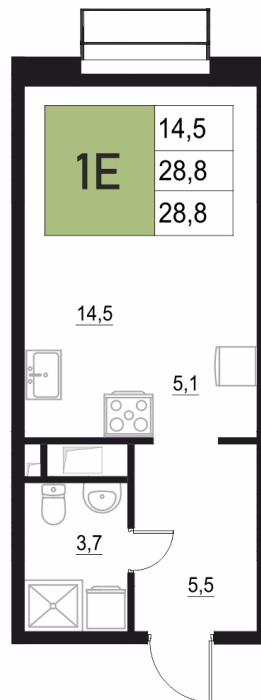

Номер: 162

1 КОМНАТНАЯ

28.8 м²

Отсканируйте QR-код
и смотрите на сайте
жквяземыпарк.рф

5 856 800 руб.

В ипотеку от 24 581 руб.

Корпус	2	Этаж	13
Секция	1	Сдача	3 кв. 2027

05.05.2026 15:13 (Мск)

Не является публичной офертой, цена может быть скорректирована. Информация взята с сайта «жквяземыпарк.рф»

НА ГЕНПЛАНЕ

2

1 КОМНАТНАЯ 28.8 м²

05.05.2026 15:13 (Мск)

Не является публичной офертой, цена может быть скорректирована. Информация взята с сайта «жквяземыпарк.рф»