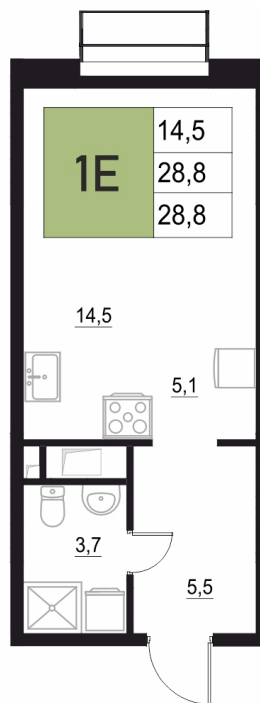

Номер: 162

## 28.8 м<sup>2</sup>

Отсканируйте QR-код  
и смотрите на сайте  
жквяземыпарк.рф

5 856 800 руб.

В ипотеку от 24 581 руб.

Корпус	2	Этаж	13
Секция	1	Сдача	3 кв. 2027

25.06.2026 22:36 (Мск)

Не является публичной офертой, цена может быть скорректирована.  
Информация взята с сайта «жквяземыпарк.рф».