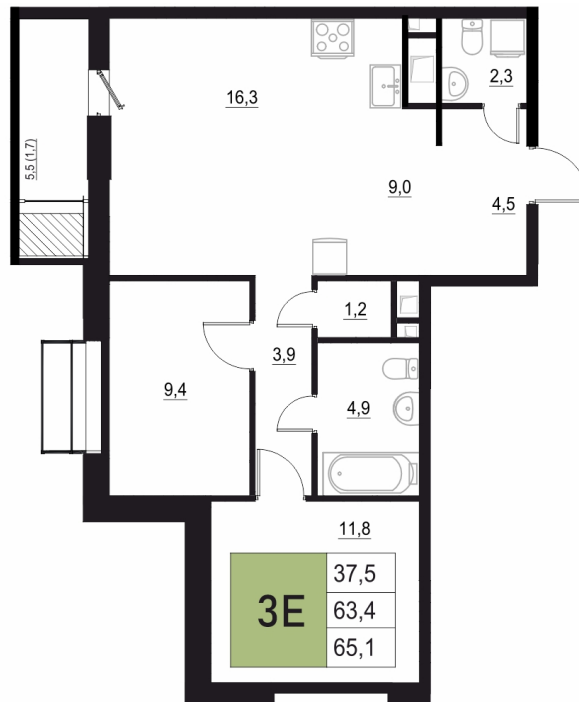

Номер: 409

# 3 КОМНАТНАЯ 65.1 М<sup>2</sup>

Отсканируйте QR-код  
и смотрите на сайте  
жквяземыпарк.рф

12 413 300 руб.

В ипотеку от 52 097 руб.

Корпус	1	Этаж	14
Секция	2	Сдача	3 кв. 2027

05.05.2026 15:06 (Мск)

Не является публичной офертой, цена может быть скорректирована. Информация взята с сайта «жквяземыпарк.рф»

НА ГЕНПЛАНЕ

3 КОМНАТНАЯ 65.1 м<sup>2</sup>

1

05.05.2026 15:06 (Мск)

Не является публичной офертой, цена может быть скорректирована. Информация взята с сайта «жквяземыпарк.рф»