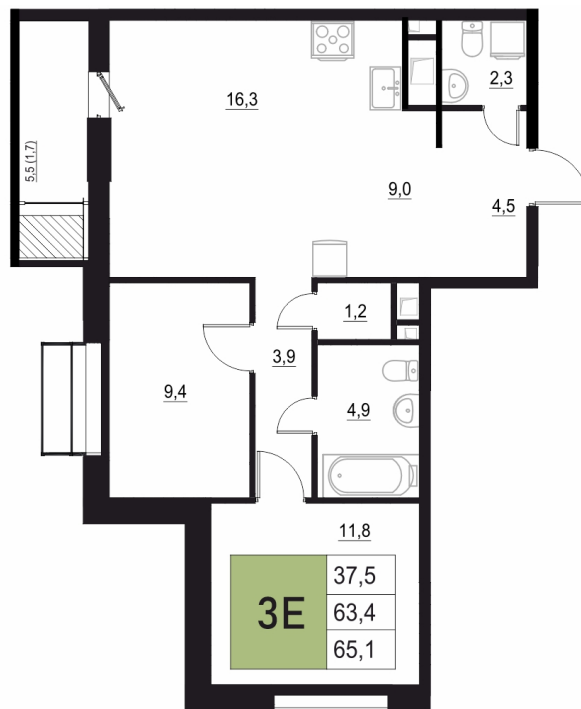

Номер: 409

# 3 КОМНАТНАЯ 65.1 м<sup>2</sup>

Отсканируйте QR-код  
и смотрите на сайте  
жквяземыпарк.рф

10 416 000 руб.

В ипотеку от 41 574 руб.

Корпус	1	Этаж	14
Секция	2	Сдача	3 кв. 2027

25.06.2026 12:24 (Мск)

Не является публичной офертой, цена может быть скорректирована.  
Информация взята с сайта «жквяземыпарк.рф».

# НА ГЕНПЛАНЕ

3 КОМНАТНАЯ 65.1 м<sup>2</sup>

1

25.06.2026 12:24 (Мск)

Не является публичной офертой, цена может быть скорректирована.  
Информация взята с сайта «жквяземыпарк.рф».