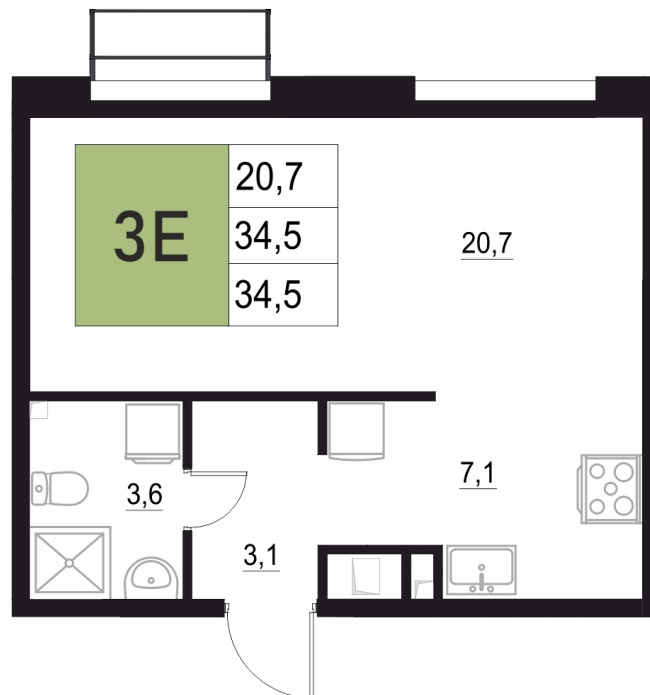

Номер: 345

1 КОМНАТНАЯ

34.5 м²

Отсканируйте QR-код
и смотрите на сайте
жквяземыпарк.рф

6 917 000 руб.

В ипотеку от 29 030 руб.

Корпус	1	Этаж	9
Секция	2	Сдача	3 кв. 2027

11.04.2026 05:15 (Мск)

Не является публичной офертой, цена может быть скорректирована. Информация взята с сайта «жквяземыпарк.рф»

НА ГЕНПЛАНЕ

1 КОМНАТНАЯ 34.5 м²

1

11.04.2026 05:15 (Мск)

Не является публичной офертой, цена может быть скорректирована. Информация взята с сайта «жквяземыпарк.рф»