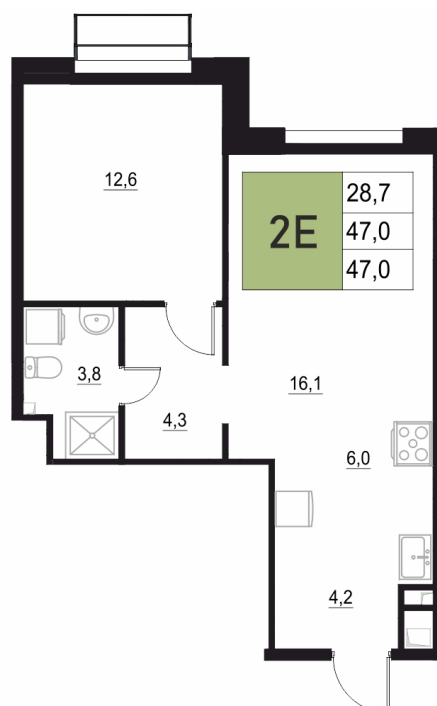

Номер: 63

2 КОМНАТНАЯ 47 м²

Отсканируйте QR-код
и смотрите на сайте
жквяземыпарк.рф

9 148 000 руб.

В ипотеку от 38 393 руб.

Корпус	2	Этаж	6
Секция	1	Сдача	3 кв. 2027

19.06.2026 15:52 (Мск)

Не является публичной офертой, цена может быть скорректирована.
Информация взята с сайта «жквяземыпарк.рф».

НА ГЕНПЛАНЕ

2

2 КОМНАТНАЯ 47 м²

19.06.2026 15:52 (Мск)

Не является публичной офертой, цена может быть скорректирована.
Информация взята с сайта «жквяземыпарк.рф».