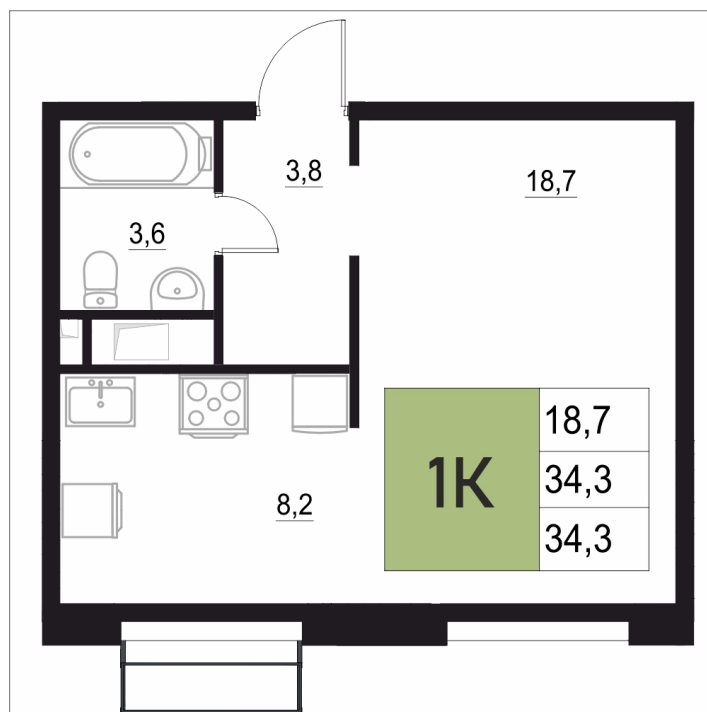

Номер: 138

1 КОМНАТНАЯ

34.3 м²

Отсканируйте QR-код
и смотрите на сайте
жквяземыпарк.рф

5 488 000 руб.

В ипотеку от 21 905 руб.

Корпус	1	Этаж	11
Секция	1	Сдача	3 кв. 2027

25.06.2026 16:11 (Мск)

Не является публичной офертой, цена может быть скорректирована.
Информация взята с сайта «жквяземыпарк.рф».

НА ГЕНПЛАНЕ

1 КОМНАТНАЯ 34.3 м²

1

25.06.2026 16:11 (Мск)

Не является публичной офертой, цена может быть скорректирована.
Информация взята с сайта «жквяземыпарк.рф».