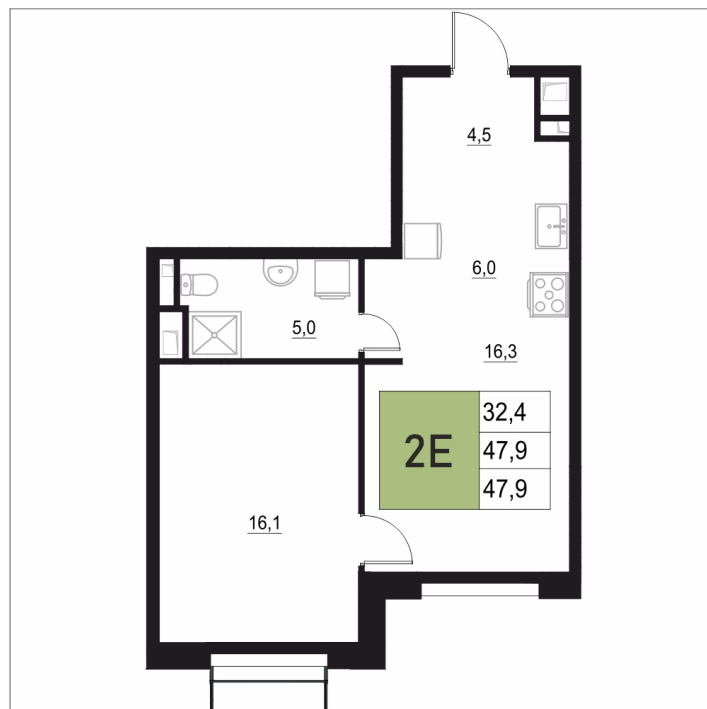

Номер: 196

2 КОМНАТНАЯ 47.9 м²

Отсканируйте QR-код
и смотрите на сайте
жквяземыпарк.рф

9 438 140 руб.

В ипотеку от 39 611 руб.

Корпус	2	Этаж	15
Секция	1	Сдача	3 кв. 2027

05.05.2026 13:52 (Мск)

Не является публичной офертой, цена может быть скорректирована. Информация взята с сайта «жквяземыпарк.рф»

НА ГЕНПЛАНЕ

2

2 КОМНАТНАЯ 47.9 м²

05.05.2026 13:52 (Мск)

Не является публичной офертой, цена может быть скорректирована. Информация взята с сайта «жквяземыпарк.рф»