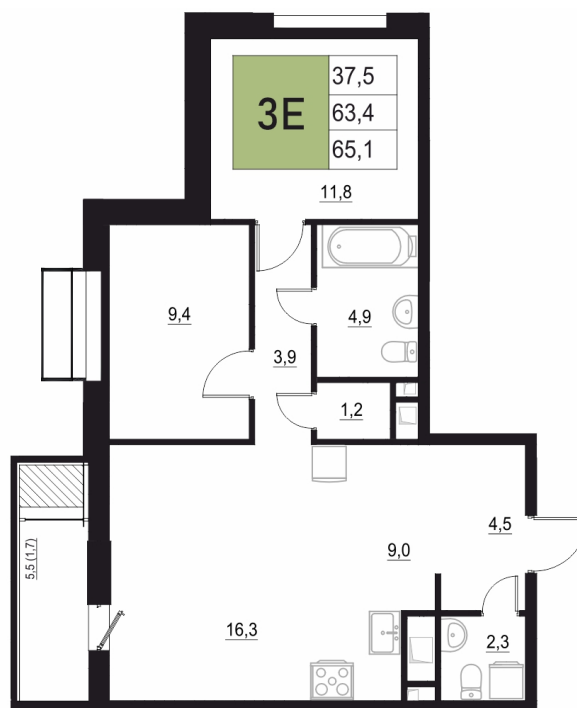

Номер: 60

# 3 КОМНАТНАЯ 65.1 М<sup>2</sup>

Отсканируйте QR-код  
и смотрите на сайте  
жквяземыпарк.рф

12 315 650 руб.

В ипотеку от 51 687 руб.

Корпус	2	Этаж	6
Секция	1	Сдача	3 кв. 2027

25.06.2026 00:16 (Мск)

Не является публичной офертой, цена может быть скорректирована.  
Информация взята с сайта «жквяземыпарк.рф».