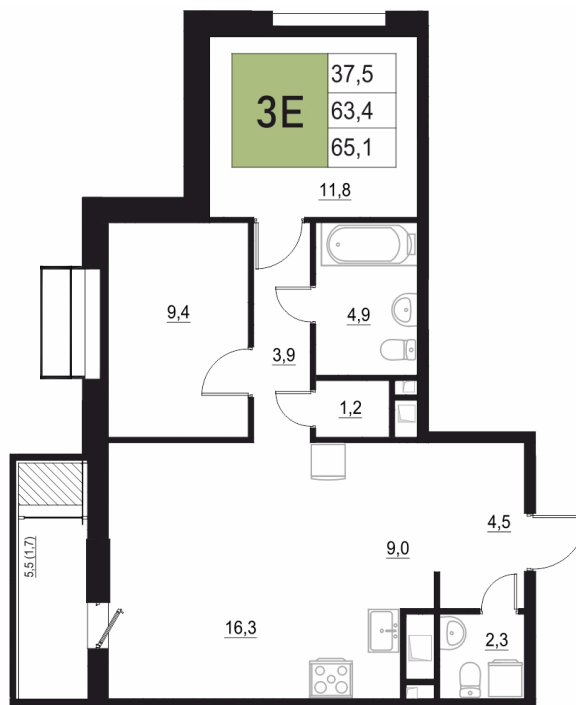

Номер: 60

3 КОМНАТНАЯ 65.1 М²

Отсканируйте QR-код
и смотрите на сайте
жквяземыпарк.рф

12 315 650 руб.

В ипотеку от 51 687 руб.

Корпус	2	Этаж	6
Секция	1	Сдача	3 кв. 2027

11.04.2026 03:32 (Мск)

Не является публичной офертой, цена может быть скорректирована. Информация взята с сайта «жквяземыпарк.рф»

НА ГЕНПЛАНЕ

2

3 КОМНАТНАЯ 65.1 м²

11.04.2026 03:32 (Мск)

Не является публичной офертой, цена может быть скорректирована. Информация взята с сайта «жквяземыпарк.рф»