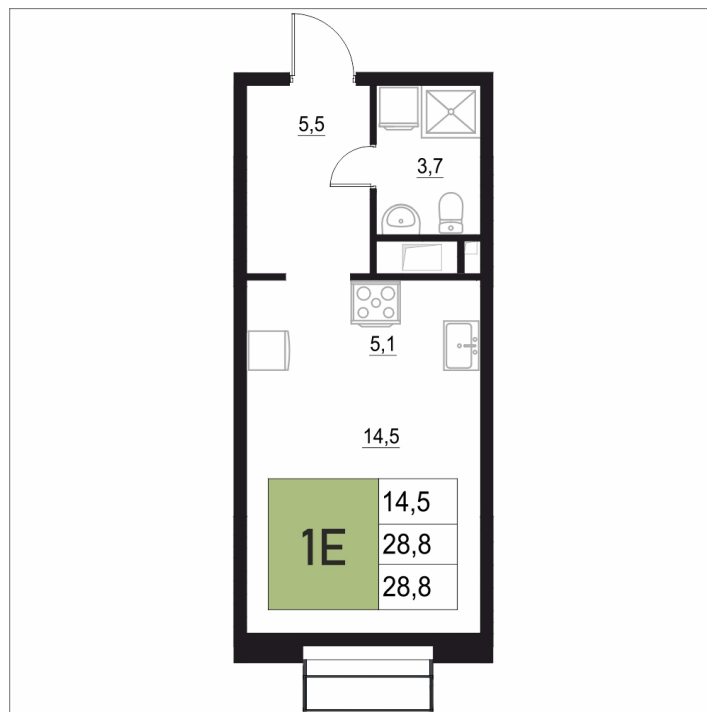

Номер: 265

## 28.8 м<sup>2</sup>

Отсканируйте QR-код  
и смотрите на сайте  
жквяземыпарк.рф

5 842 400 руб.

В ипотеку от 24 520 руб.

Корпус	2	Этаж	3
Секция	2	Сдача	3 кв. 2027

24.06.2026 03:26 (Мск)

Не является публичной офертой, цена может быть скорректирована.  
Информация взята с сайта «жквяземыпарк.рф».