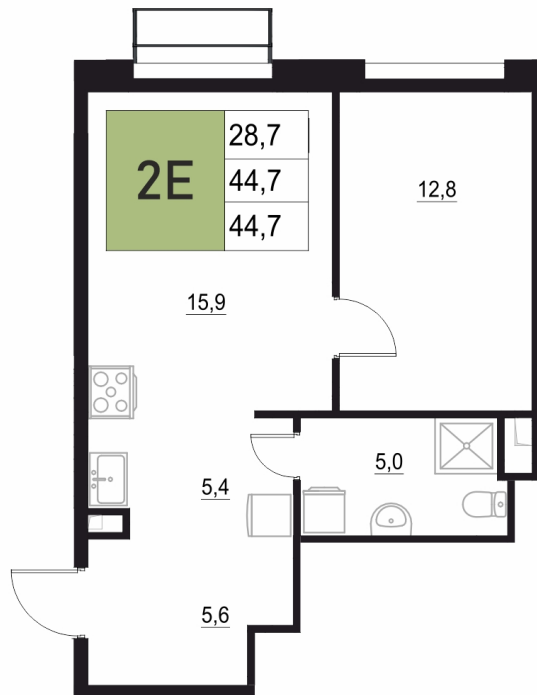

Номер: 328

2 КОМНАТНАЯ 44.7 м²

Отсканируйте QR-код
и смотрите на сайте
жквяземыпарк.рф

8 782 910 руб.

В ипотеку от 36 861 руб.

Корпус	1	Этаж	8
Секция	2	Сдача	3 кв. 2027

05.05.2026 15:01 (Мск)

Не является публичной офертой, цена может быть скорректирована. Информация взята с сайта «жквяземыпарк.рф»

НА ГЕНПЛАНЕ

2 КОМНАТНАЯ 44.7 м²

1

05.05.2026 15:01 (Мск)

Не является публичной офертой, цена может быть скорректирована. Информация взята с сайта «жквяземыпарк.рф»