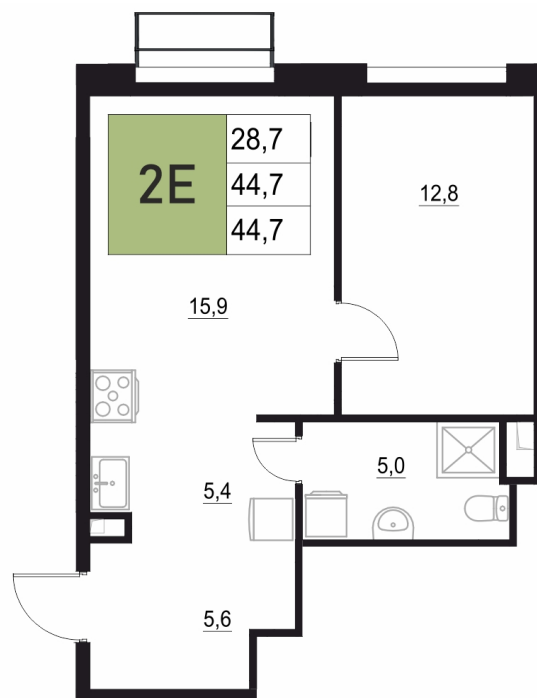

Номер: 328

2 КОМНАТНАЯ 44.7 М²

Отсканируйте QR-код
и смотрите на сайте
жквяземыпарк.рф

7 152 000 руб.

В ипотеку от 28 546 руб.

| | | | |
|--------|---|-------|------------|
| Корпус | 1 | Этаж | 8 |
| Секция | 2 | Сдача | 3 кв. 2027 |

25.06.2026 07:29 (Мск)

Не является публичной офертой, цена может быть скорректирована.
Информация взята с сайта «жквяземыпарк.рф».

НА ГЕНПЛАНЕ

2 КОМНАТНАЯ 44.7 м²

1

25.06.2026 07:29 (Мск)

Не является публичной офертой, цена может быть скорректирована.
Информация взята с сайта «жквяземыпарк.рф».