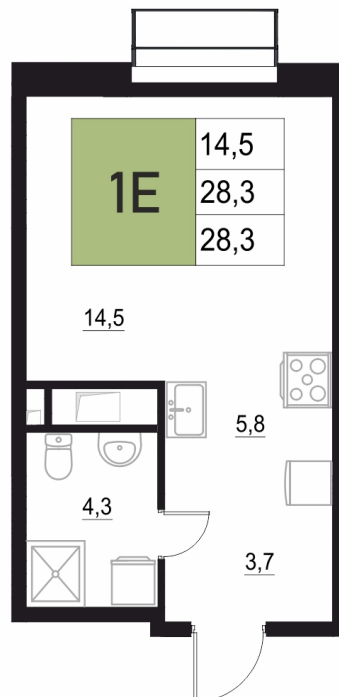

Номер: 271

1 КОМНАТНАЯ

28.3 м²

Отсканируйте QR-код
и смотрите на сайте
жквяземыпарк.рф

5 749 650 руб.

В ипотеку от 24 131 руб.

Корпус	2	Этаж	4
Секция	2	Сдача	3 кв. 2027

10.04.2026 21:15 (Мск)

Не является публичной офертой, цена может быть скорректирована. Информация взята с сайта «жквяземыпарк.рф»

НА ГЕНПЛАНЕ

2

1 КОМНАТНАЯ 28.3 м²

10.04.2026 21:15 (Мск)

Не является публичной офертой, цена может быть скорректирована. Информация взята с сайта «жквяземыпарк.рф»