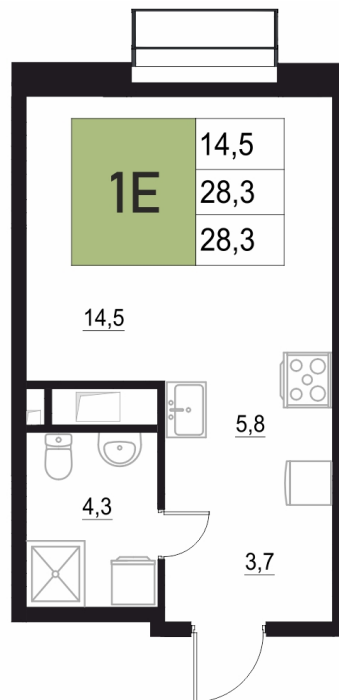

Номер: 411

1 КОМНАТНАЯ

28.3 м²

Отсканируйте QR-код
и смотрите на сайте
жквяземыпарк.рф

5 763 800 руб.

В ипотеку от 24 190 руб.

Корпус	2	Этаж	14
Секция	2	Сдача	3 кв. 2027

11.04.2026 11:57 (Мск)

Не является публичной офертой, цена может быть скорректирована. Информация взята с сайта «жквяземыпарк.рф»

НА ГЕНПЛАНЕ

2

1 КОМНАТНАЯ 28.3 м²

11.04.2026 11:57 (Мск)

Не является публичной офертой, цена может быть скорректирована. Информация взята с сайта «жквяземыпарк.рф»